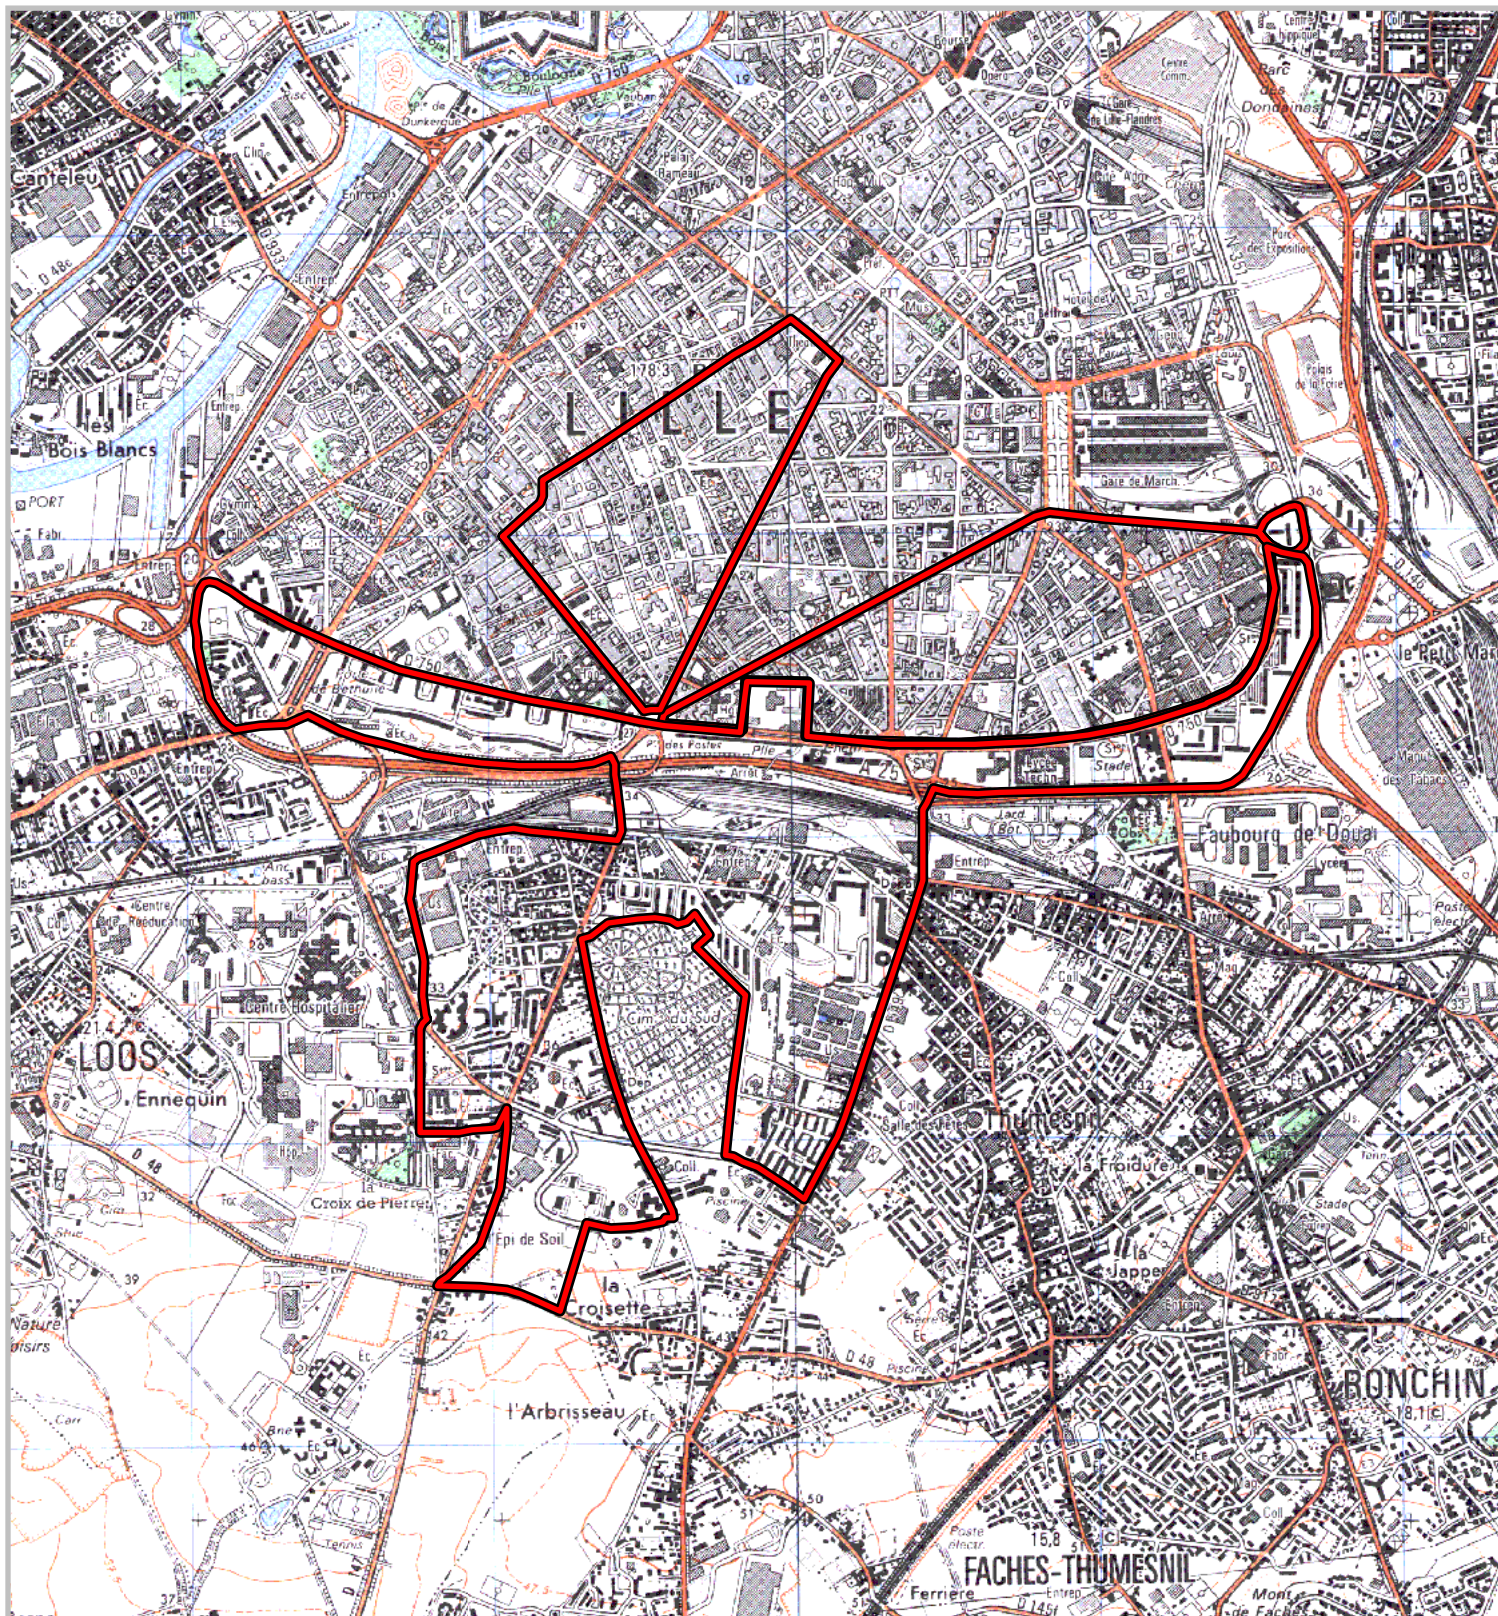

Quartiers faisant l'objet d'une convention de rénovation urbaine

prévues à l'article 10 de la loi n° 2003-710 du 1er août 2003 d'orientation et de programmation pour la ville et la rénovation urbaine.

Carte au 1/25 000

N° Convention : 732

Région :

Nord-Pas-de-Calais

Département :

Nord

Commune :

Lille.

Convention :

Lille/Loos - Quartier Lille Sud, Porte de Valenciennes

Quartiers :

Faubourg de Béthune, Moulins, Lille Sud, L'Epi de Soil, Vieux Moulins, Wazemmes

Les Zones Urbaines Sensibles (ZUS) faisant l'objet de la convention sont délimités par un trait de couleur rouge.
Les quartiers de dérogation au titre de l'article 6 de la loi n° 2003-710 du 1er août 2003 faisant l'objet de la convention sont délimités par un trait de couleur bleue.