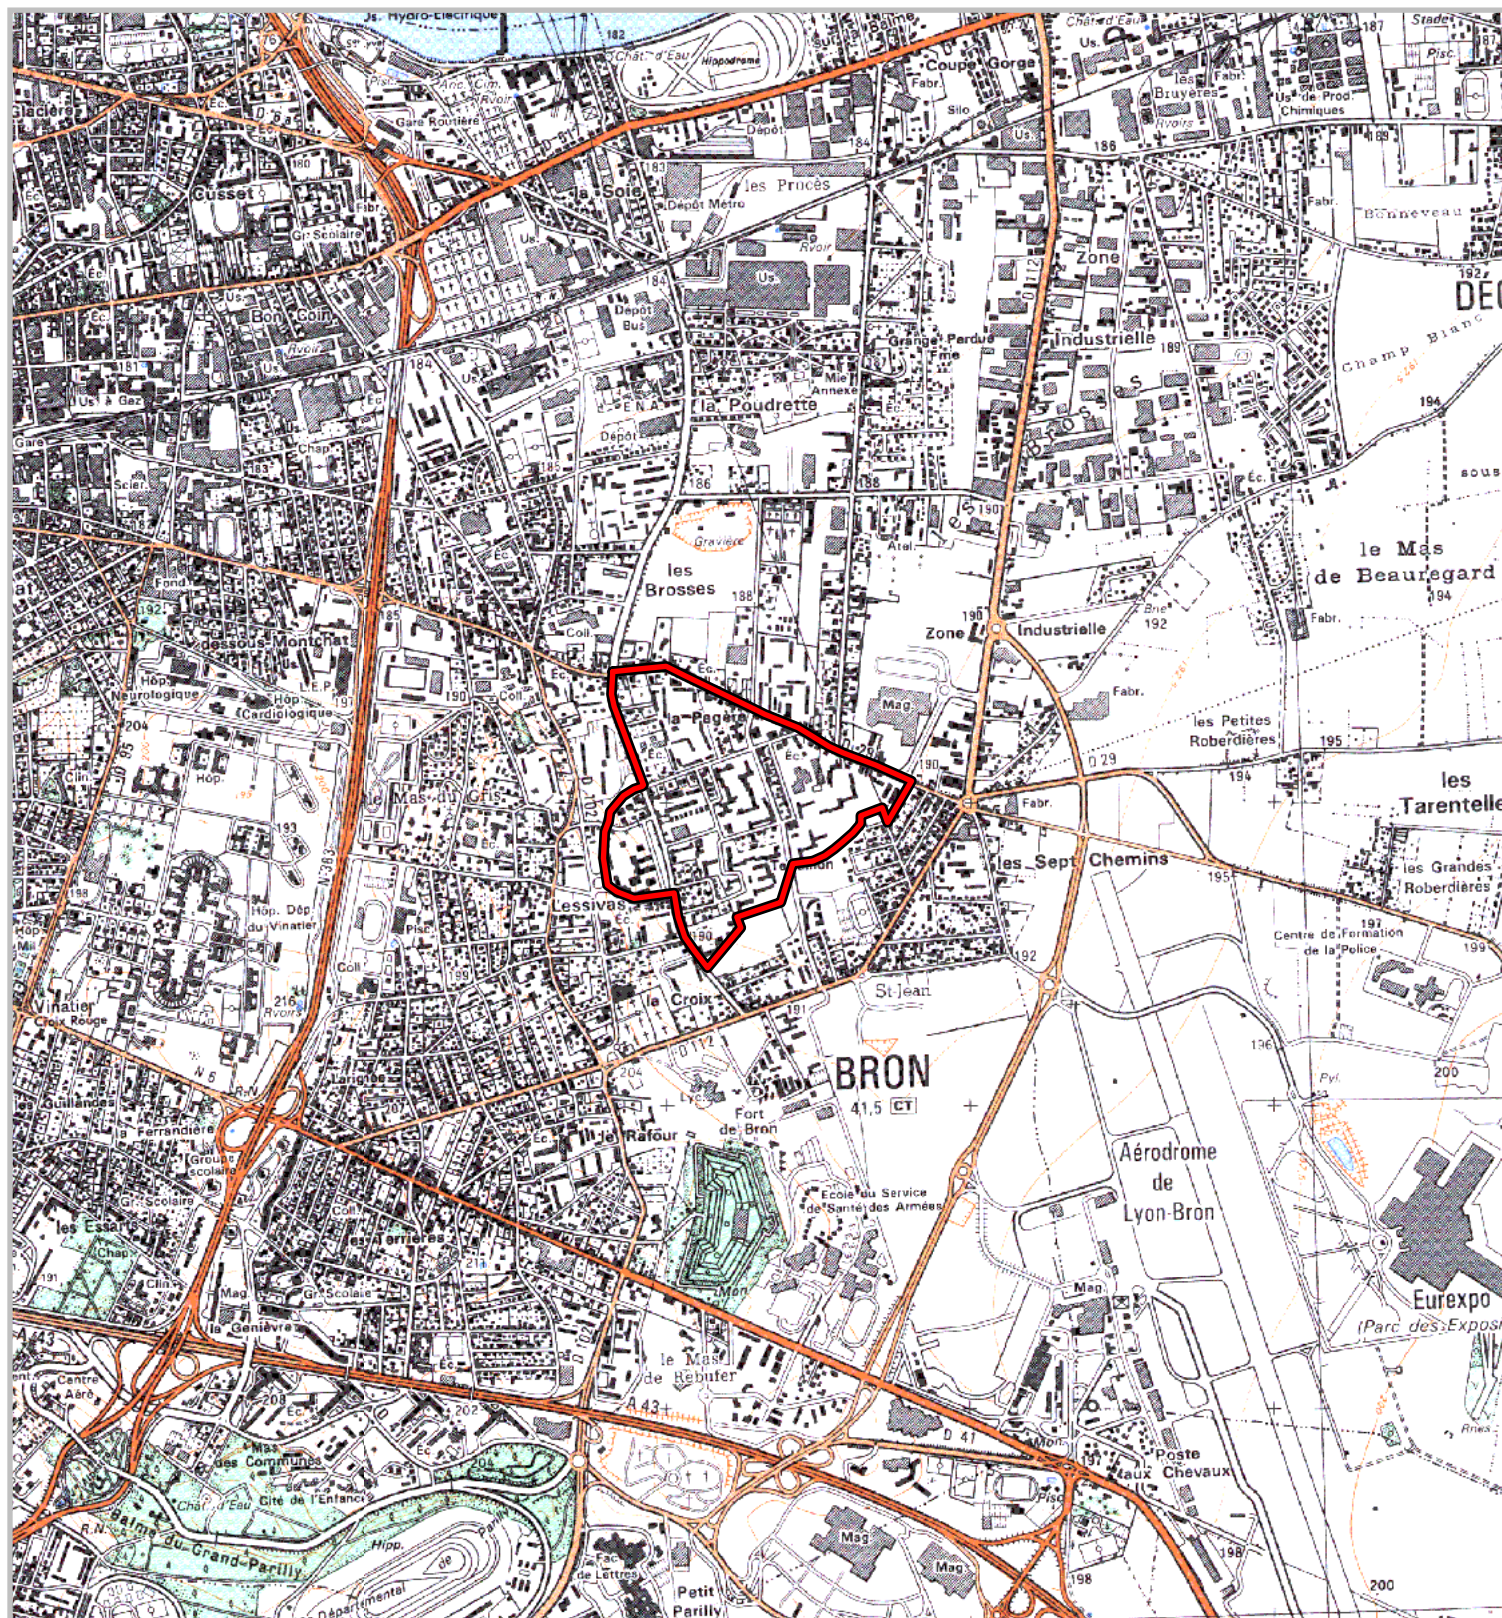

Quartiers faisant l'objet d'une convention de rénovation urbaine

prévues à l'article 10 de la loi n° 2003-710 du 1er août 2003
d'orientation et de programmation pour la ville
et la rénovation urbaine.

Carte au 1/25 000

N° Convention : 485

Région : Rhône-Alpes
Département : Rhône
Commune : Bron.
Convention : Bron - Terrailon
Quartiers : Terrailon

Les Zones Urbaines Sensibles (ZUS) faisant l'objet de la convention sont délimités par un trait de couleur rouge.
Les quartiers de dérogation au titre de l'article 6 de la loi n° 2003-710 du 1er août 2003 faisant l'objet de la convention
sont délimités par un trait de couleur bleue.

500 m

1 cm correspond à 250 m