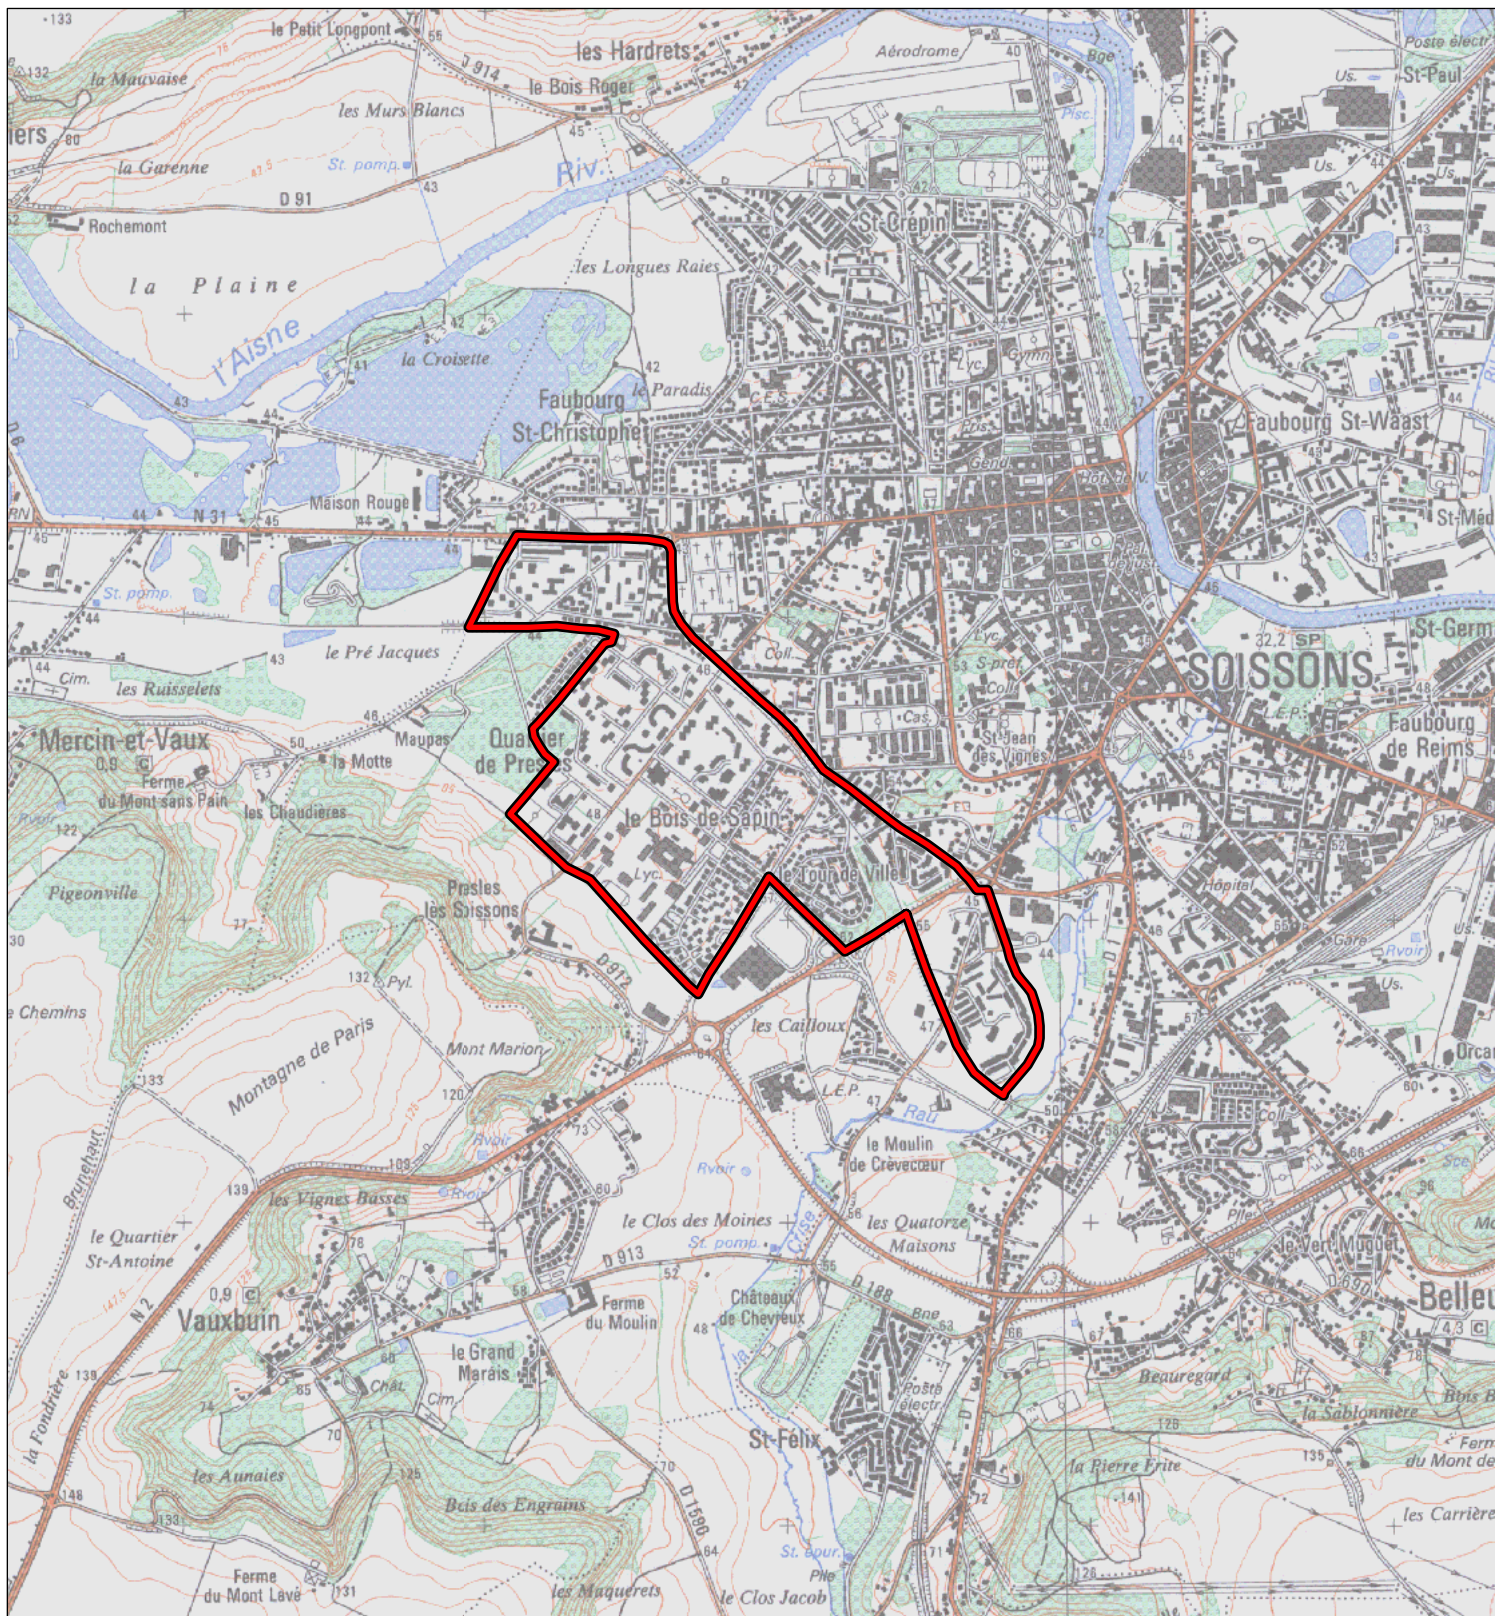

Quartiers faisant l'objet d'une convention de rénovation urbaine

prévues à l'article 10 de la loi n° 2003-710 du 1er août 2003
d'orientation et de programmation pour la ville
et la rénovation urbaine.

Carte au 1/25 000

N° Convention : 447

Région : **Picardie**
Département : **Aisne**
Commune : **Soissons**
Convention : Soissons - Presles Chevreux
Quartier : Presles Chevreux

Les Zones Urbaines Sensibles (ZUS) faisant l'objet de la convention sont délimités par un trait de couleur rouge.
Les quartiers de dérogation au titre de l'article 6 de la loi n° 2003-710 du 1er août 2003 faisant l'objet de la convention
sont délimités par un trait de couleur bleue.

500 m
1 cm correspond à 250 m