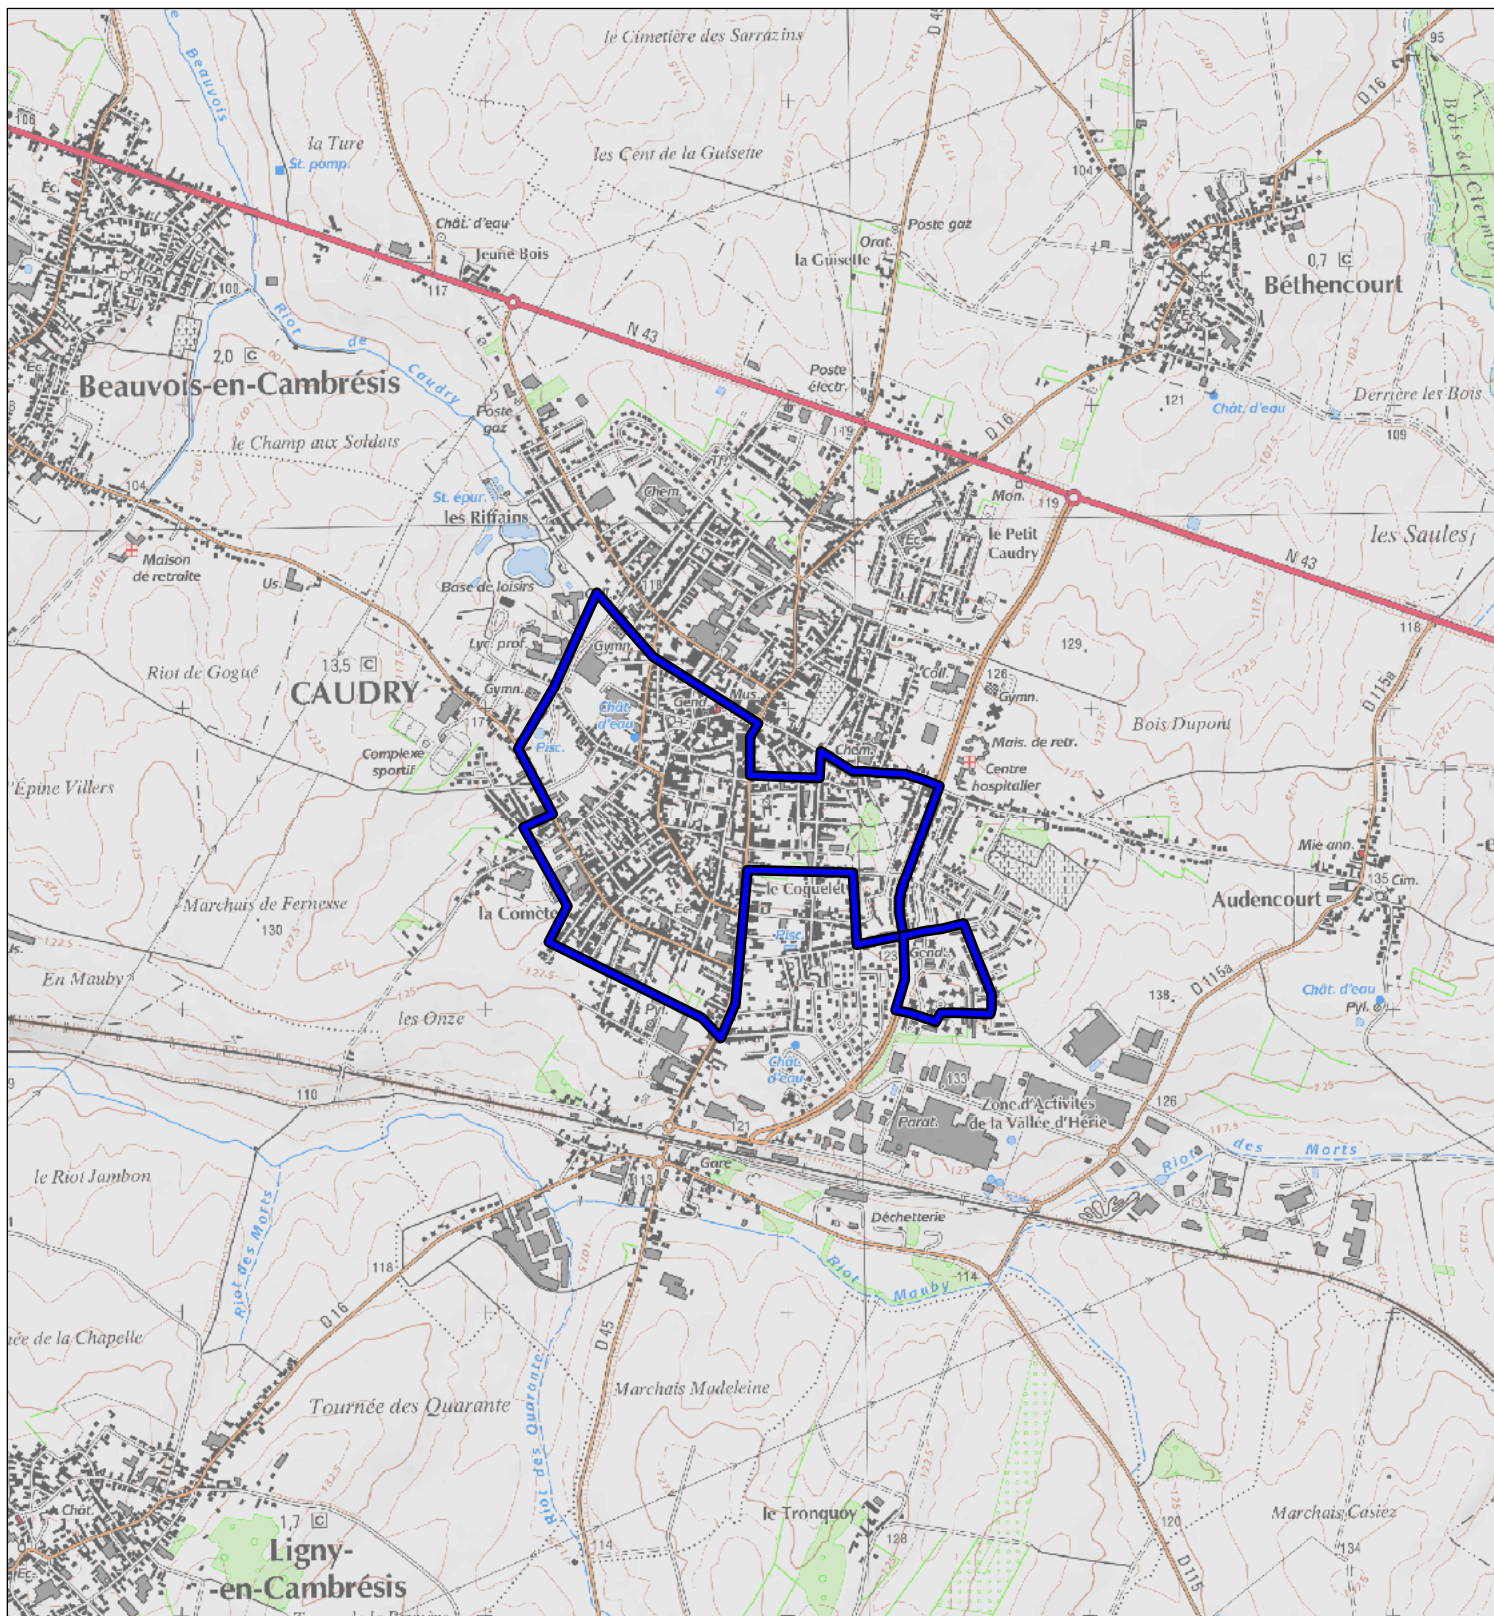

Quartiers faisant l'objet d'une convention de rénovation urbaine

prévues à l'article 10 de la loi n° 2003-710 du 1er août 2003 d'orientation et de programmation pour la ville et la rénovation urbaine.

Carte au 1/25 000

N° Convention : 412

Région : Nord-Pas-de-Calais
Département : Nord
Commune : Caudry
Convention : Caudry - Barbusse
Quartier : Barbusse

Les Zones Urbaines Sensibles (ZUS) faisant l'objet de la convention sont délimités par un trait de couleur rouge.
Les quartiers de dérogation au titre de l'article 6 de la loi n° 2003-710 du 1er août 2003 faisant l'objet de la convention sont délimités par un trait de couleur bleue.

500 m

1 cm correspond à 250 m