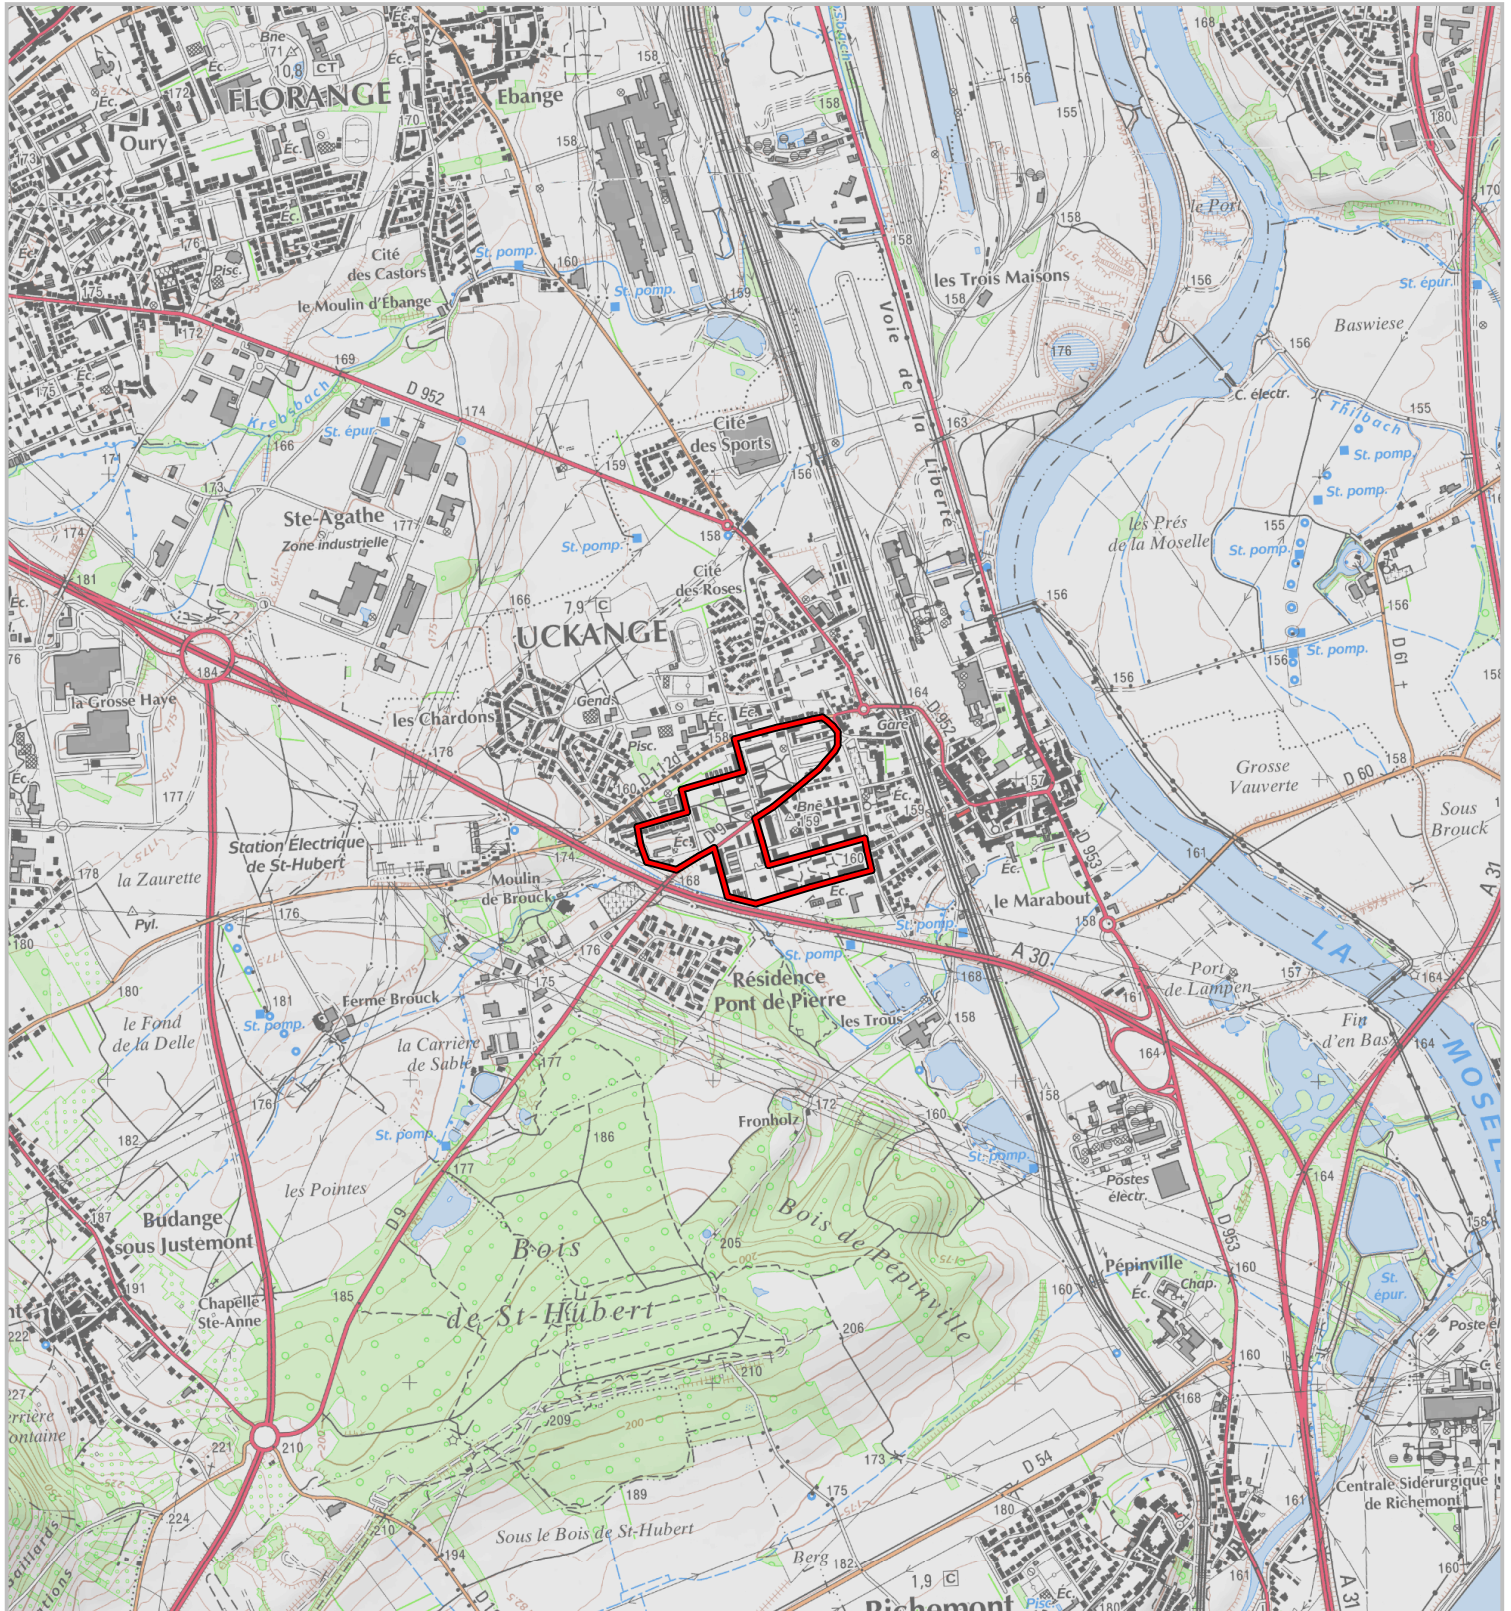

Quartiers faisant l'objet d'une convention de rénovation urbaine

prévues à l'article 10 de la loi n° 2003-710 du 1er août 2003 d'orientation et de programmation pour la ville et la rénovation urbaine.

Carte au 1/25 000

N° Convention : 376

Région : Lorraine

Département : Moselle

Commune : Uckange

Convention : Uckange - Quartier Ouest

Quartier : Quartier Ouest

Les Zones Urbaines Sensibles (ZUS) faisant l'objet de la convention sont délimités par un trait de couleur rouge.
Les quartiers de dérogation au titre de l'article 6 de la loi n° 2003-710 du 1er août 2003 faisant l'objet de la convention sont délimités par un trait de couleur bleue.

500 m

1 cm correspond à 250 m