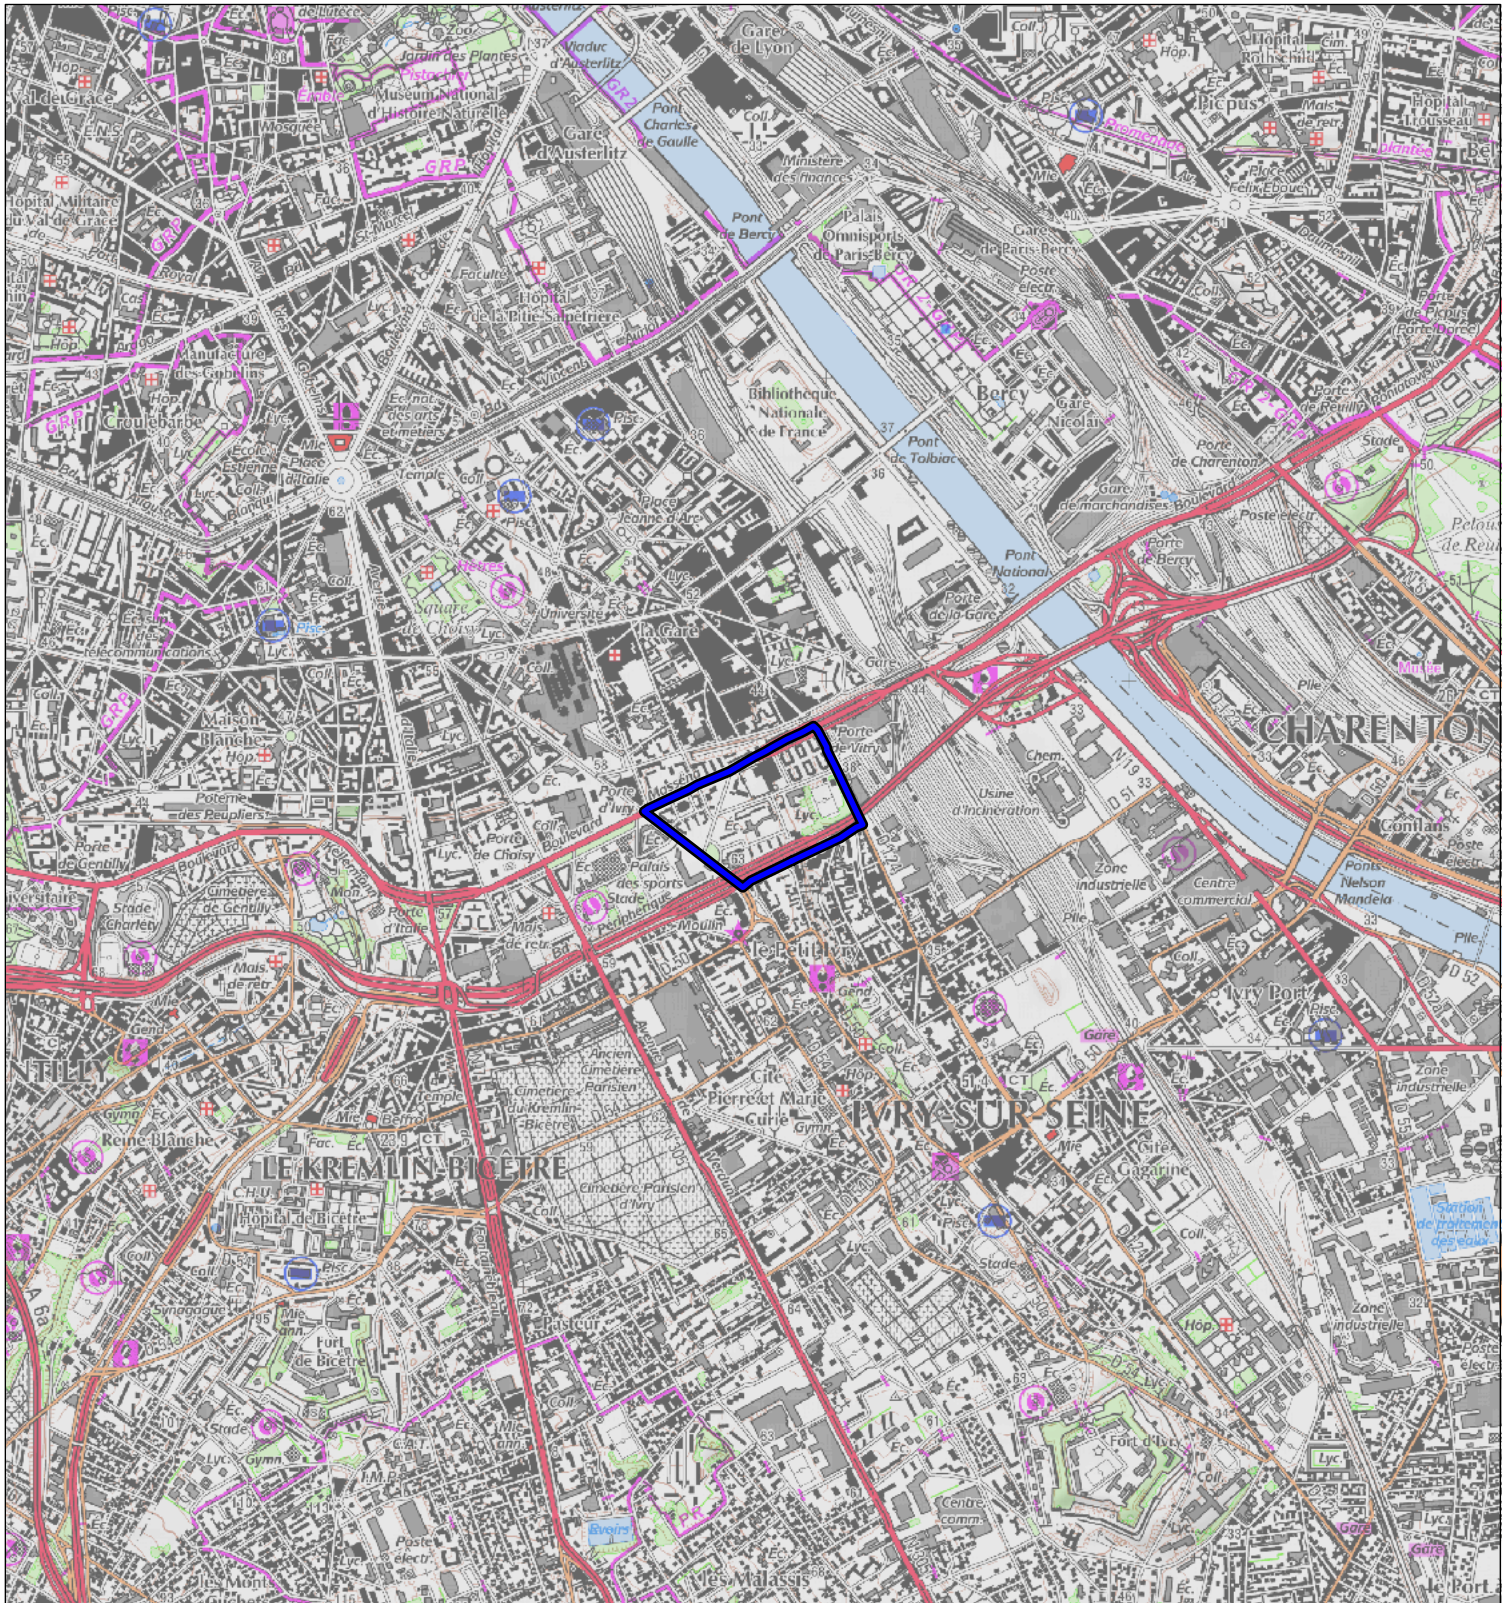

Quartiers faisant l'objet d'une convention de rénovation urbaine

prévues à l'article 10 de la loi n° 2003-710 du 1er août 2003
d'orientation et de programmation pour la ville
et la rénovation urbaine.

Carte au 1/25 000

N° Convention : 324

Région : Ile-de-France
Département : Paris
Commune : Paris
Convention : Paris - GPRU Joseph Bédier
Quartiers : GPRU Joseph Bédier

Les Zones Urbaines Sensibles (ZUS) faisant l'objet de la convention sont délimités par un trait de couleur rouge.
Les quartiers de dérogation au titre de l'article 6 de la loi n° 2003-710 du 1er août 2003 faisant l'objet de la convention
sont délimités par un trait de couleur bleue.

500 m

1 cm correspond à 250 m