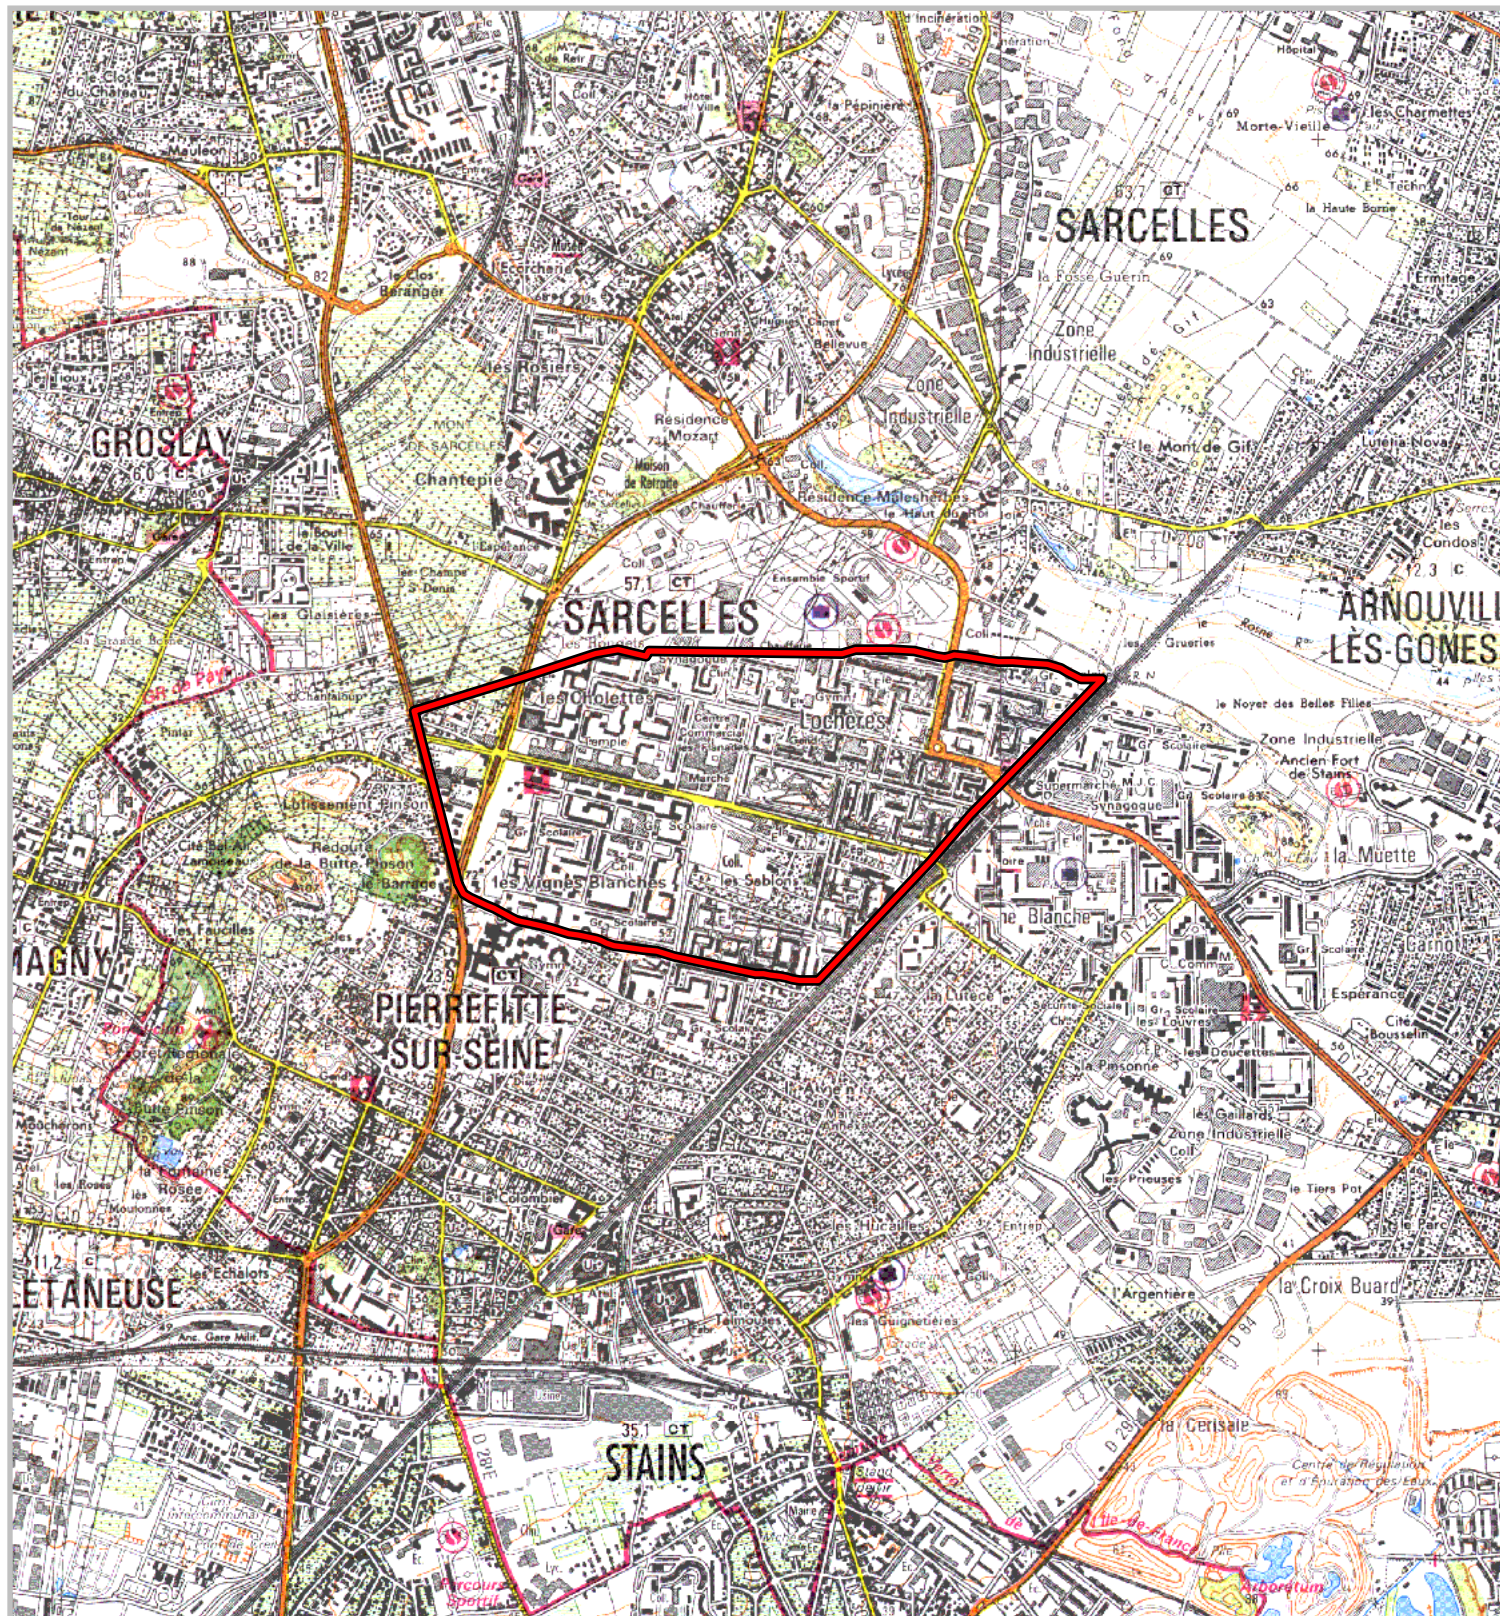

Quartiers faisant l'objet d'une convention de rénovation urbaine

prévues à l'article 10 de la loi n° 2003-710 du 1er août 2003 d'orientation et de programmation pour la ville et la rénovation urbaine.

Carte au 1/25 000

N° Convention : 310

Région : Ile-de-France
Département : Val d'Oise
Commune : Sarcelles.
Convention : Sarcelles - Lochères
Quartiers : Lochères

Les Zones Urbaines Sensibles (ZUS) faisant l'objet de la convention sont délimités par un trait de couleur rouge.
Les quartiers de dérogation au titre de l'article 6 de la loi n° 2003-710 du 1er août 2003 faisant l'objet de la convention sont délimités par un trait de couleur bleue.