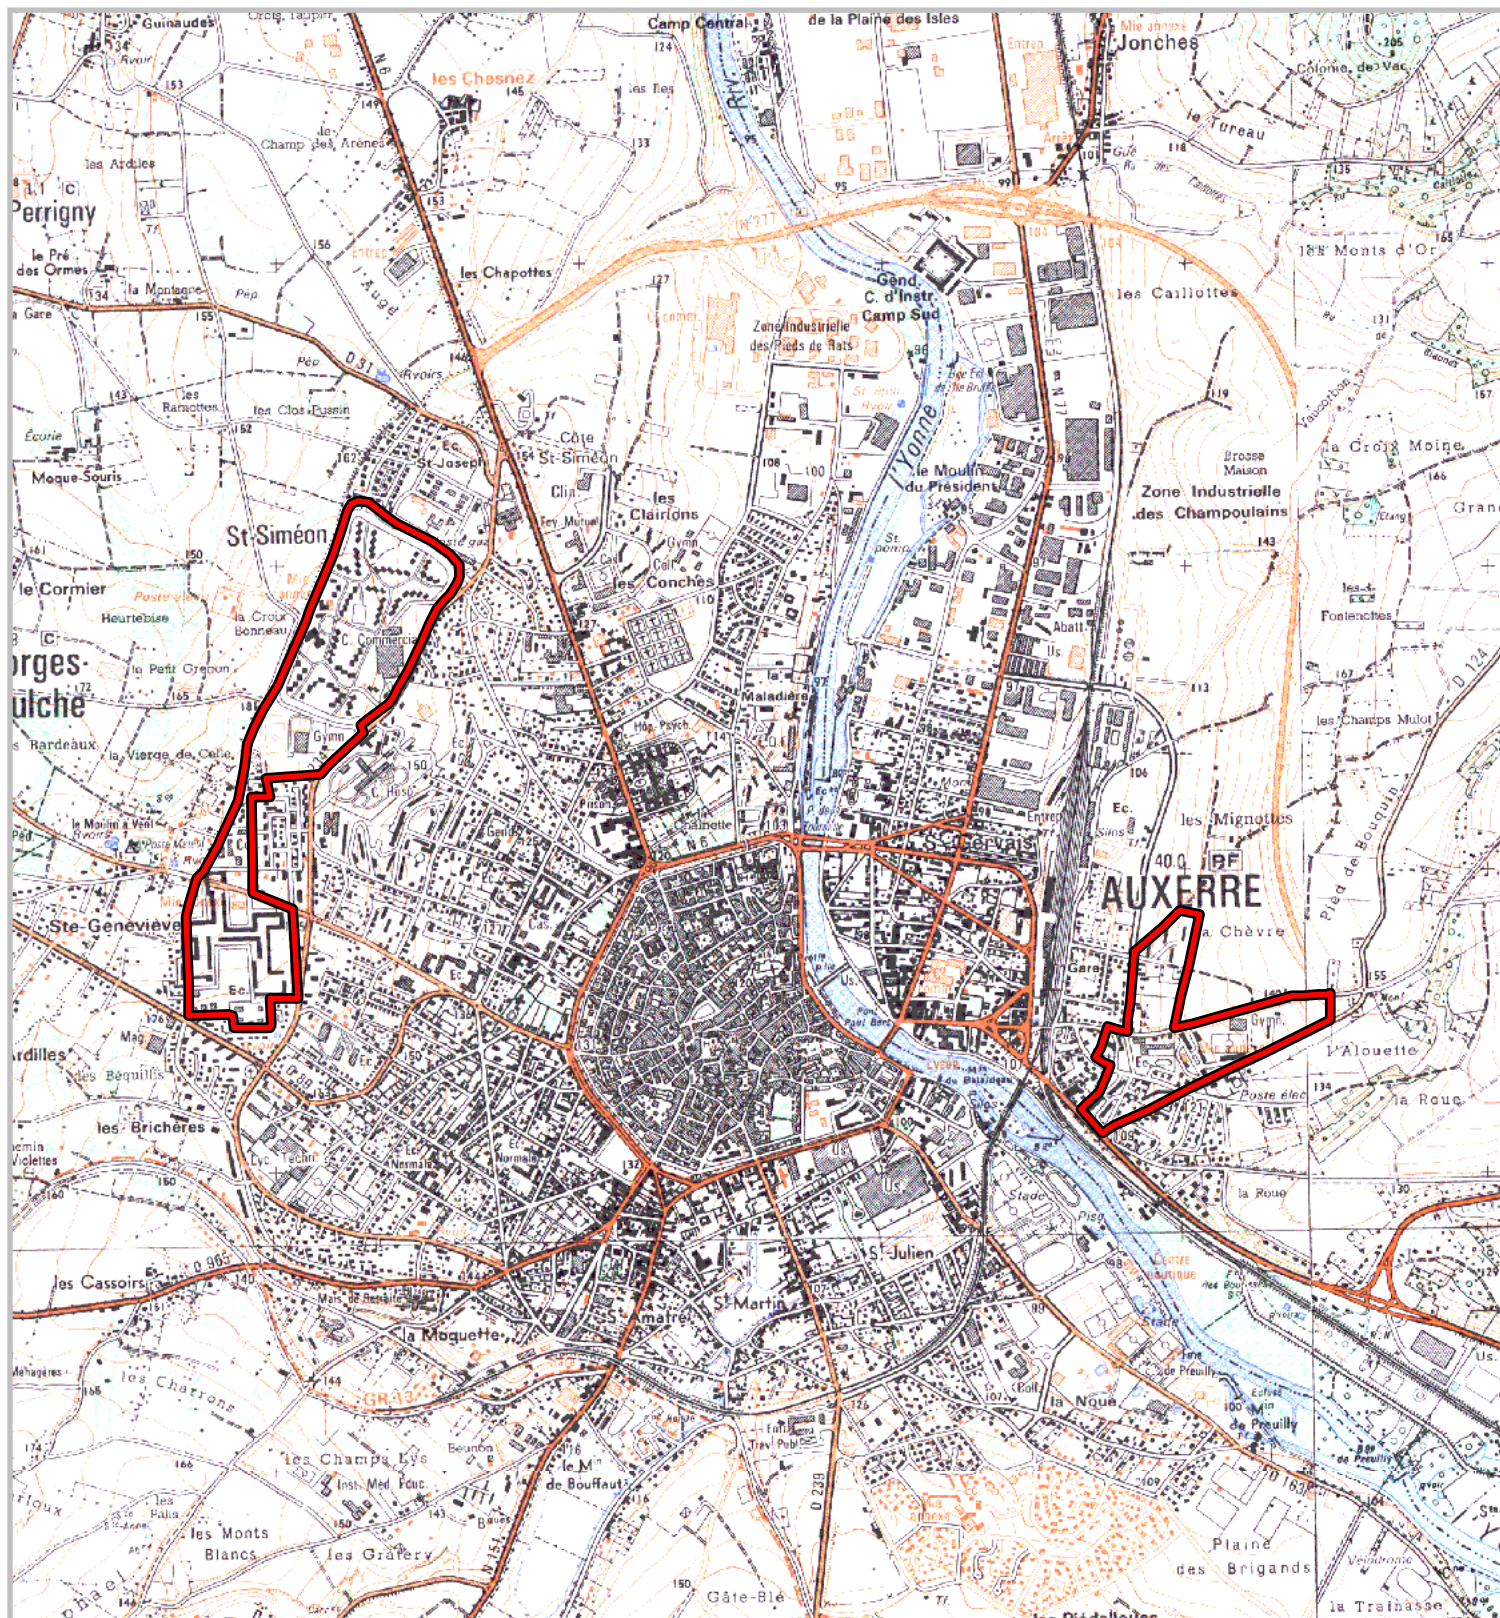

Quartiers faisant l'objet d'une convention de rénovation urbaine

prévues à l'article 10 de la loi n° 2003-710 du 1er août 2003
d'orientation et de programmation pour la ville
et la rénovation urbaine.

Carte au 1/25 000

N° Convention : 254

Région : Bourgogne
Département : Yonne
Commune : Auxerre.
Convention : Auxerre - Quartiers Est, Rive Droite,
Ste Geneviève et St Siméon
Quartiers : Saint Siméon, Sainte Geneviève,
Quartiers Est

Les Zones Urbaines Sensibles (ZUS) faisant l'objet de la convention sont délimités par un trait de couleur rouge.
Les quartiers de dérogation au titre de l'article 6 de la loi n° 2003-710 du 1er août 2003 faisant l'objet de la convention
sont délimités par un trait de couleur bleue.

500 m

1 cm correspond à 250 m