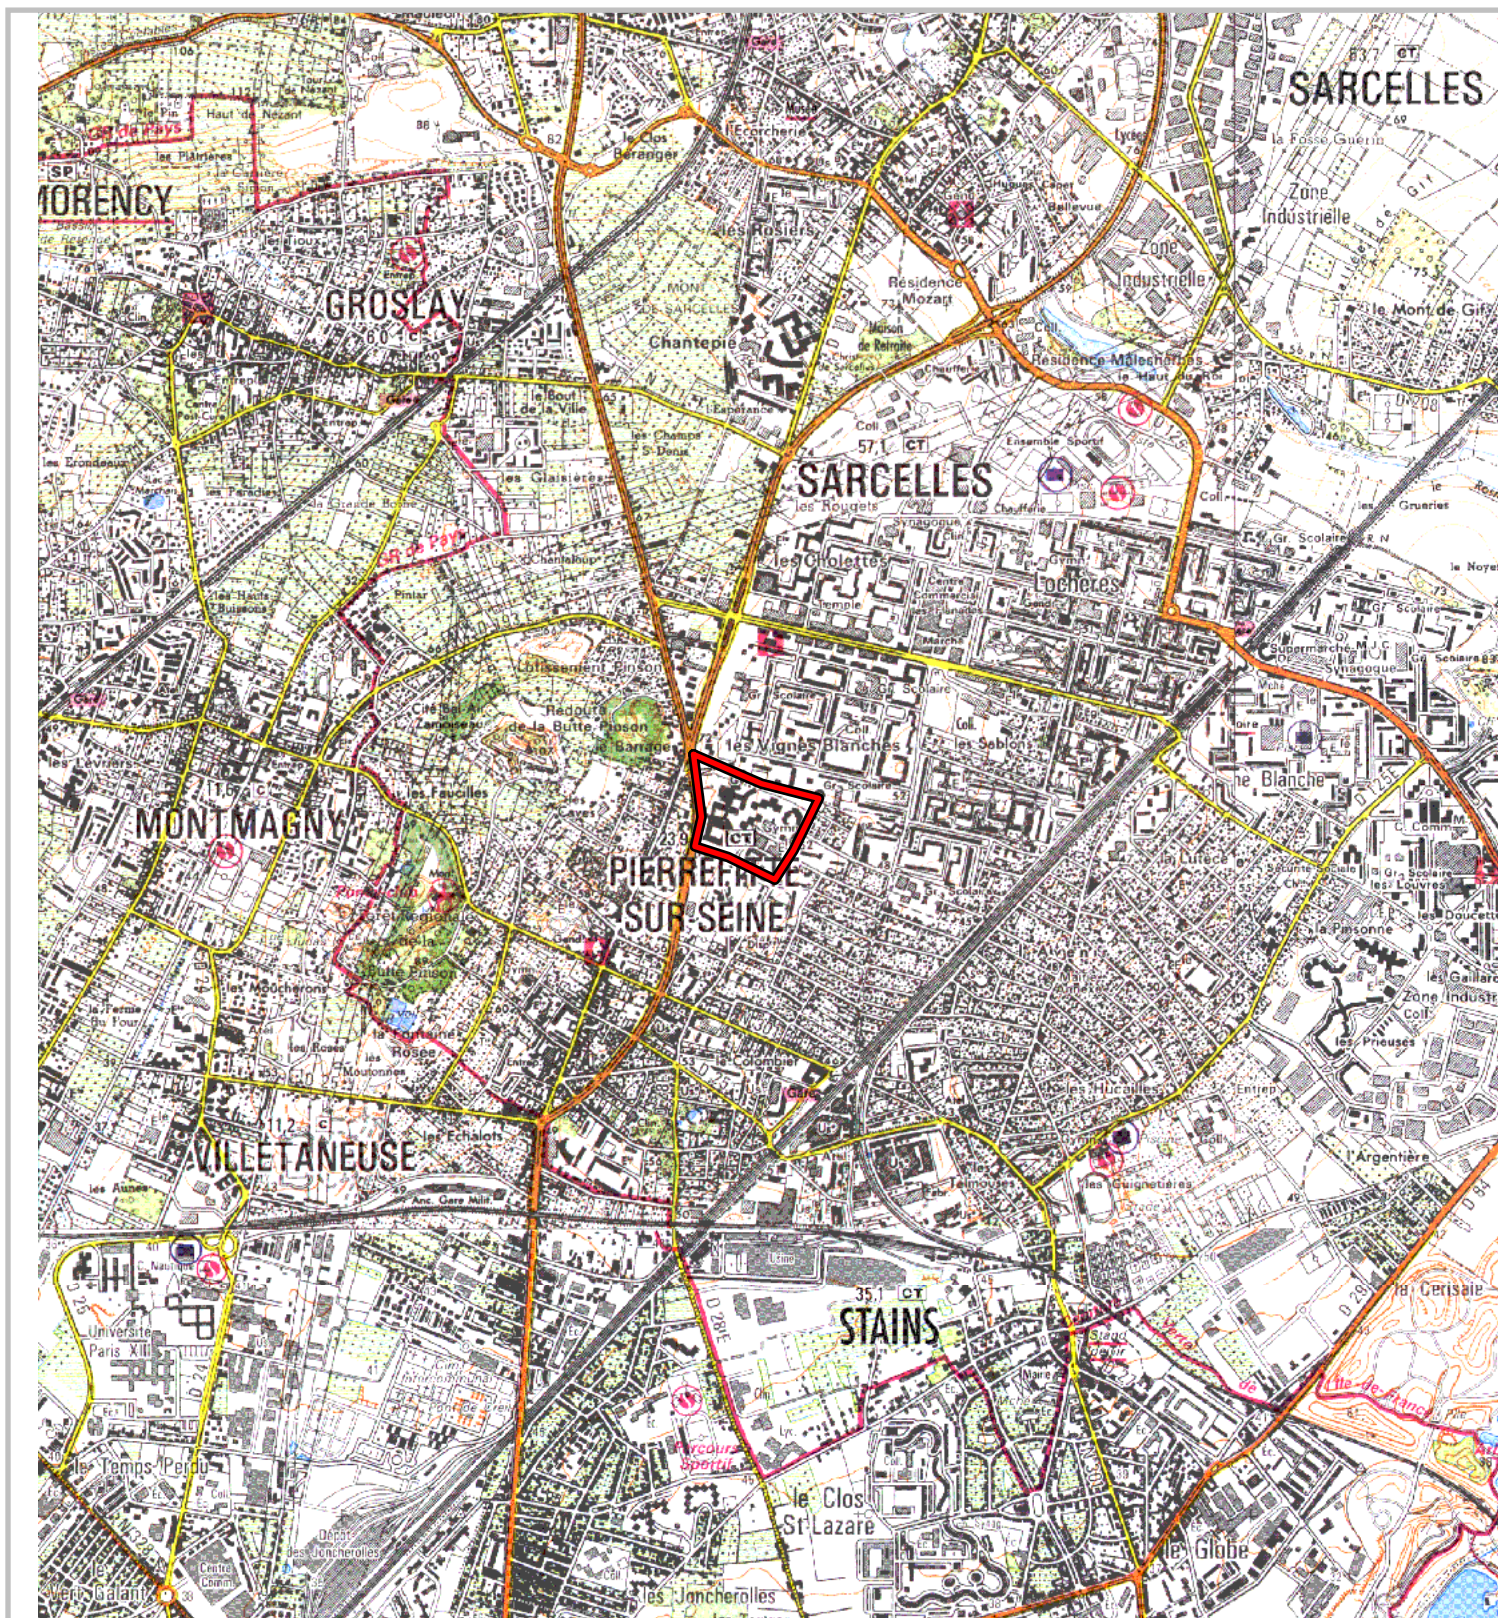

Quartiers faisant l'objet d'une convention de rénovation urbaine

prévues à l'article 10 de la loi n° 2003-710 du 1er août 2003
d'orientation et de programmation pour la ville
et la rénovation urbaine.

Carte au 1/25 000

N° Convention : 228

Région : Ile-de-France
Département : Seine St Denis
Commune : Pierrefitte-sur-Seine.
Convention : Pierrefitte-sur-Seine - Les Poètes
Quartiers : Les Poètes

Les Zones Urbaines Sensibles (ZUS) faisant l'objet de la convention sont délimités par un trait de couleur rouge.
Les quartiers de dérogation au titre de l'article 6 de la loi n° 2003-710 du 1er août 2003 faisant l'objet de la convention
sont délimités par un trait de couleur bleue.

500 m

1 cm correspond à 250 m