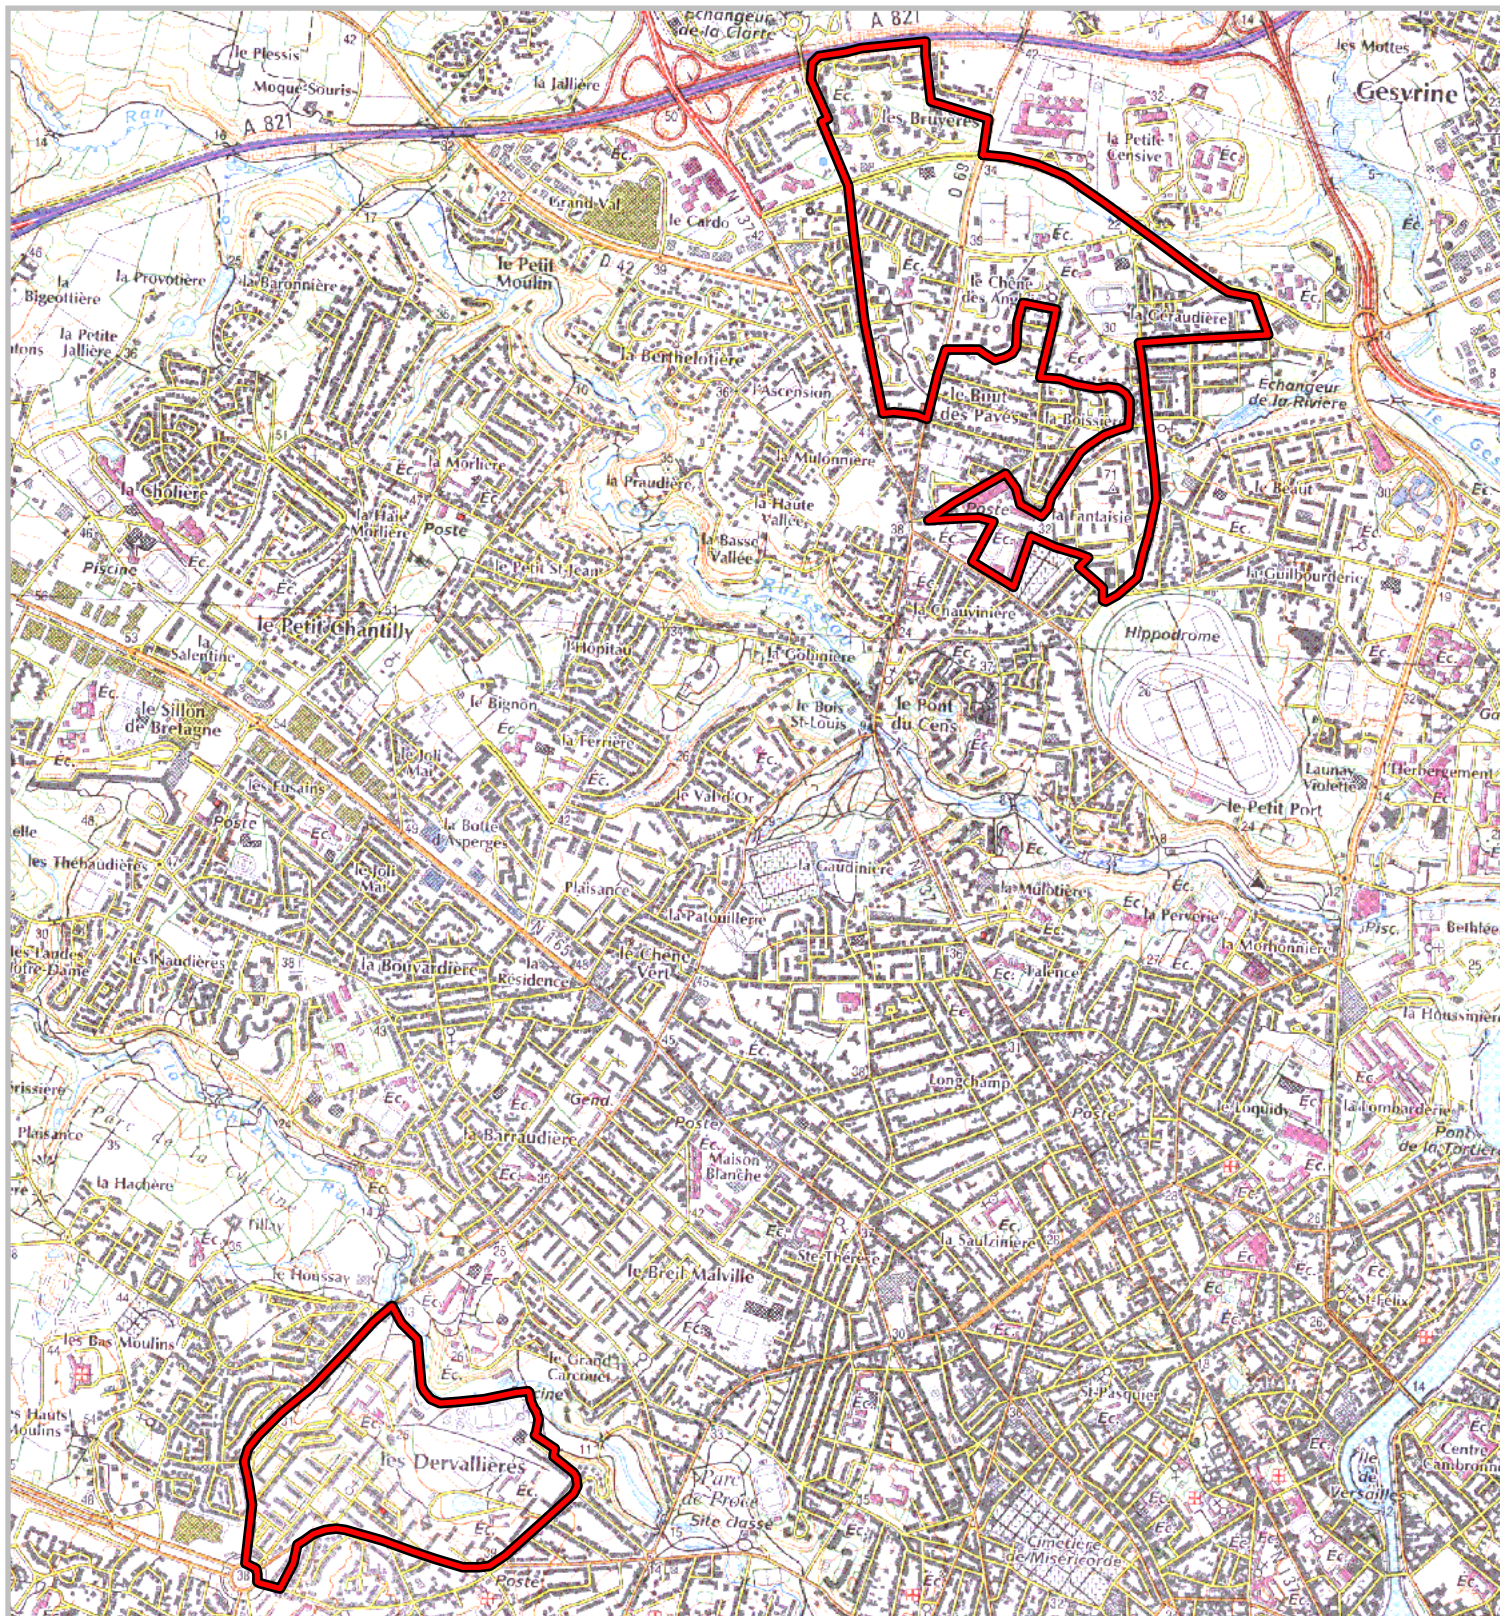

Quartiers faisant l'objet d'une convention de rénovation urbaine

prévues à l'article 10 de la loi n° 2003-710 du 1er août 2003 d'orientation et de programmation pour la ville et la rénovation urbaine.

Carte au 1/25 000

N° Convention : 224

Région : Pays de la Loire
Département : Loire Atlantique
Commune : Nantes.
Convention : Nantes - Dervallières et quartiers Nord
Quartiers : Les Dervallières, Quartiers Nord - Bruyères bout des Landes

Les Zones Urbaines Sensibles (ZUS) faisant l'objet de la convention sont délimités par un trait de couleur rouge.
Les quartiers de dérogation au titre de l'article 6 de la loi n° 2003-710 du 1er août 2003 faisant l'objet de la convention sont délimités par un trait de couleur bleue.

500 m

1 cm correspond à 250 m