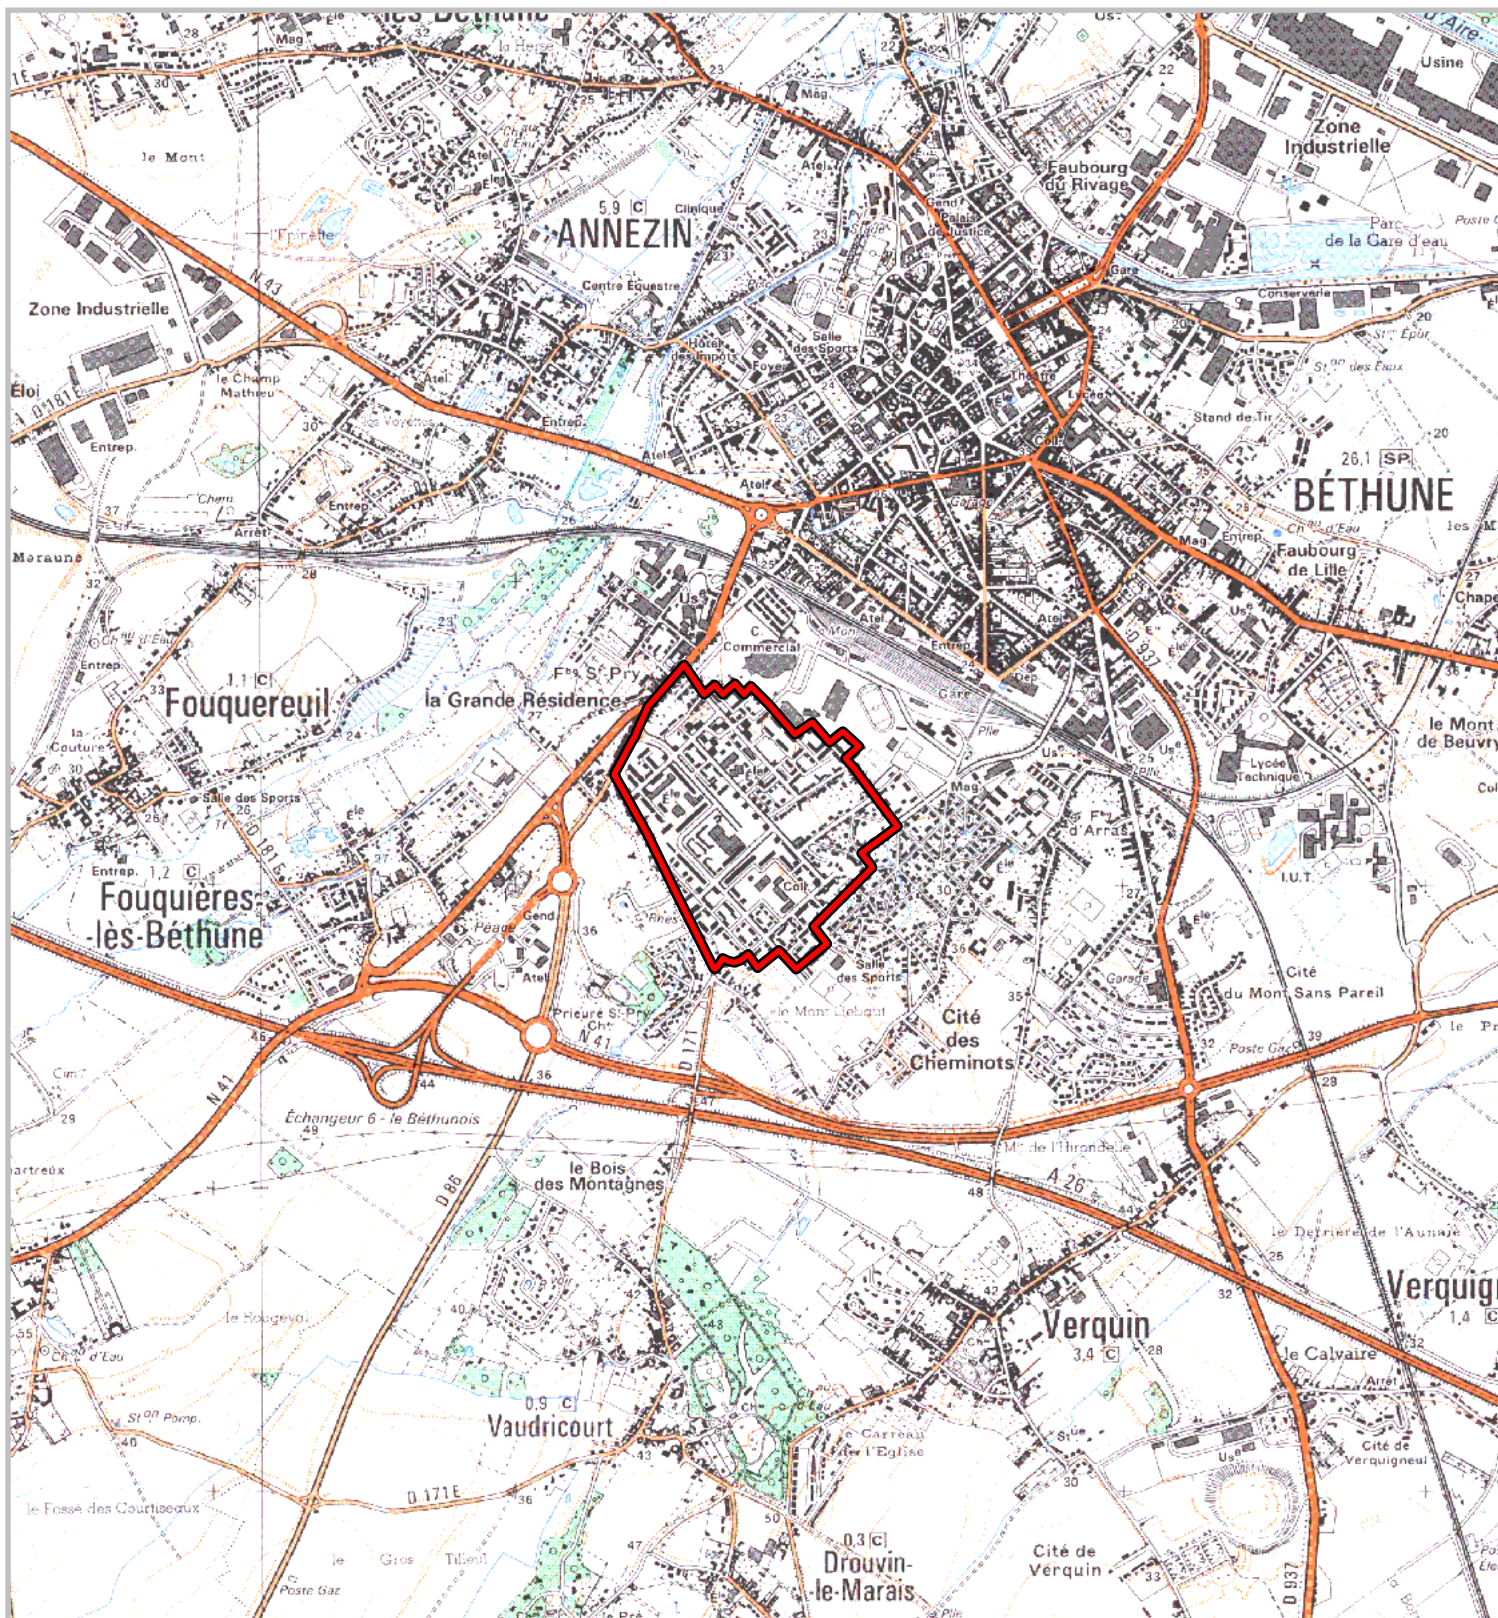

Quartiers faisant l'objet d'une convention de rénovation urbaine

prévues à l'article 10 de la loi n° 2003-710 du 1er août 2003
d'orientation et de programmation pour la ville
et la rénovation urbaine.

Carte au 1/25 000

N° Convention : 172

Région : Nord-Pas-de-Calais
Département : Pas de Calais
Commune : Béthune.
Convention : Béthune - Mont Liébaut
Quartiers : Mont Liébaut

Les Zones Urbaines Sensibles (ZUS) faisant l'objet de la convention sont délimitées par un trait de couleur rouge.
Les quartiers de dérogation au titre de l'article 6 de la loi n° 2003-710 du 1er août 2003 faisant l'objet de la convention
sont délimités par un trait de couleur bleue.

500 m
1 cm correspond à 250 m