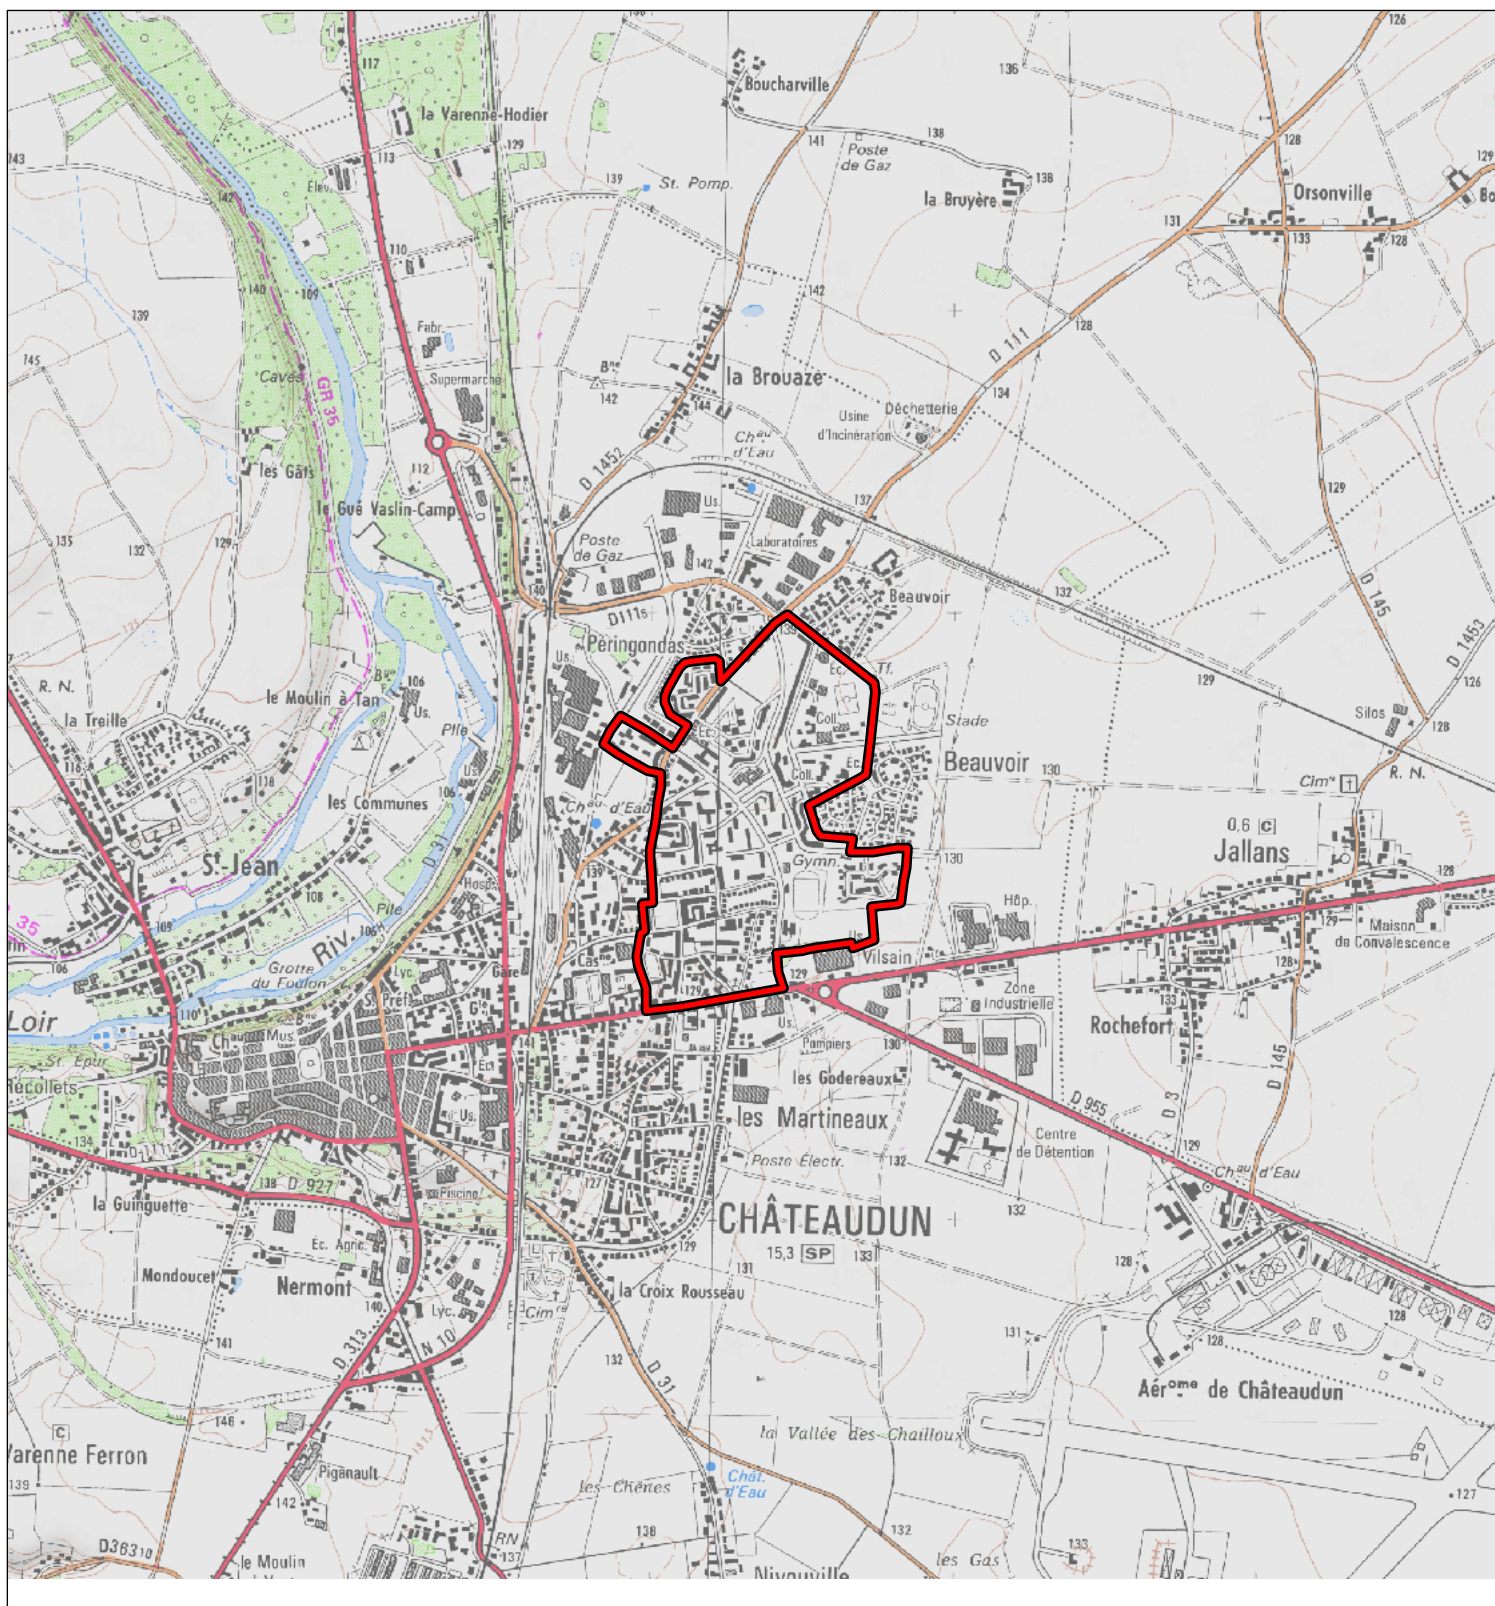

Quartiers faisant l'objet d'une convention de rénovation urbaine

prévues à l'article 10 de la loi n° 2003-710 du 1er août 2003
d'orientation et de programmation pour la ville
et la rénovation urbaine.

Carte au 1/25 000

N° Convention : 123

Région : Centre
Département : Eure et Loir
Commune : Châteaudun

Convention : Châteaudun - Camus, De Gaulle

Quartier : Beauvoir

Les Zones Urbaines Sensibles (ZUS) faisant l'objet de la convention sont délimités par un trait de couleur rouge.
Les quartiers de dérogation au titre de l'article 6 de la loi n° 2003-710 du 1er août 2003 faisant l'objet de la convention
sont délimités par un trait de couleur bleue.

500 m

1 cm correspond à 250 m