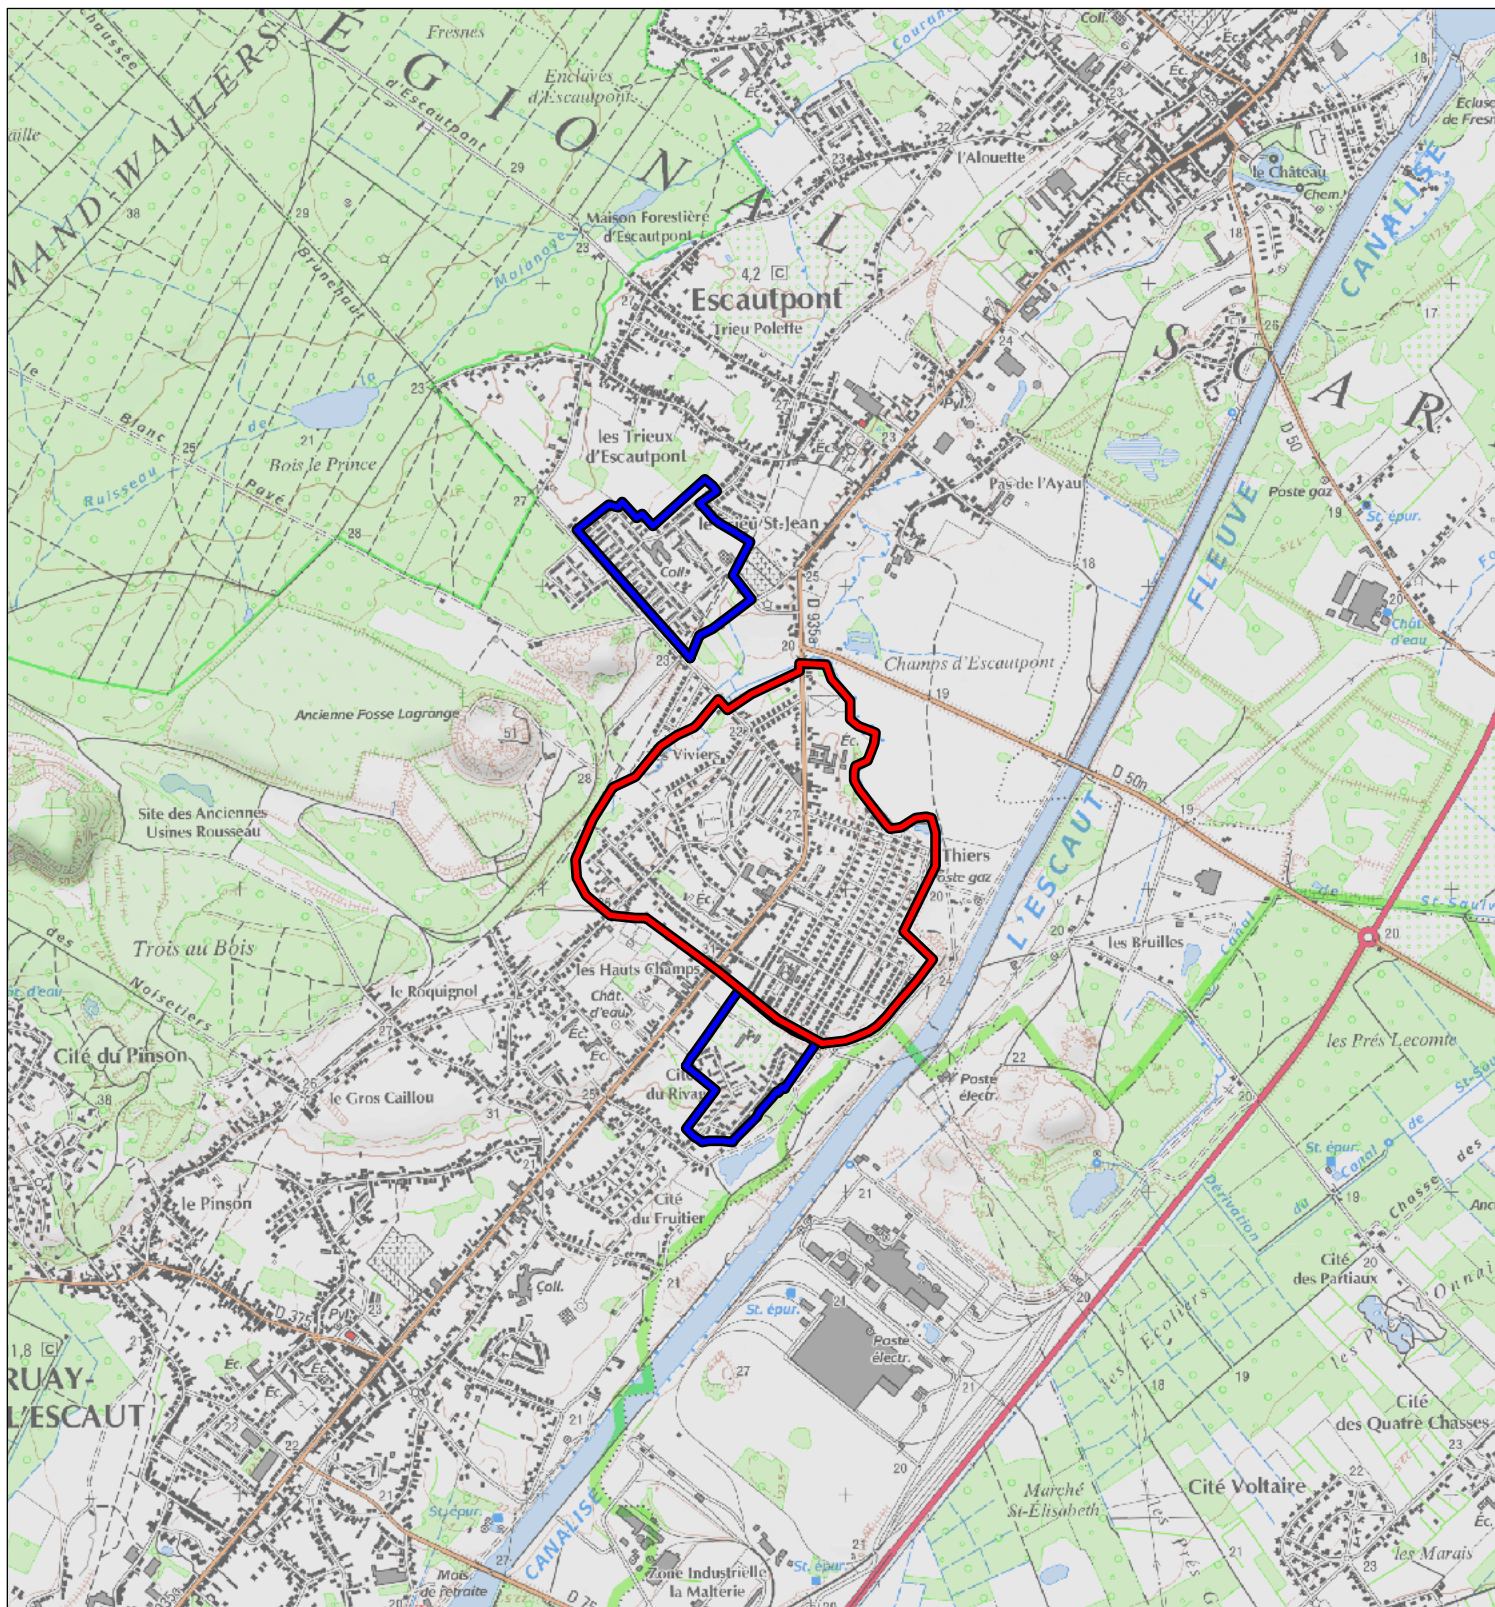

Quartiers faisant l'objet d'une convention de rénovation urbaine

prévues à l'article 10 de la loi n° 2003-710 du 1er août 2003
d'orientation et de programmation pour la ville
et la rénovation urbaine.

Carte au 1/25 000

N° Convention : 122

Région : Nord-Pas-de-Calais
Département : Nord
Commune : Bruay-sur-l'Escaut/Escautpont
Convention : Le Corridor Minier
Quartiers : Cité Thiers et extensions

Les Zones Urbaines Sensibles (ZUS) faisant l'objet de la convention sont délimités par un trait de couleur rouge.
Les quartiers de dérogation au titre de l'article 6 de la loi n° 2003-710 du 1er août 2003 faisant l'objet de la convention
sont délimités par un trait de couleur bleue.