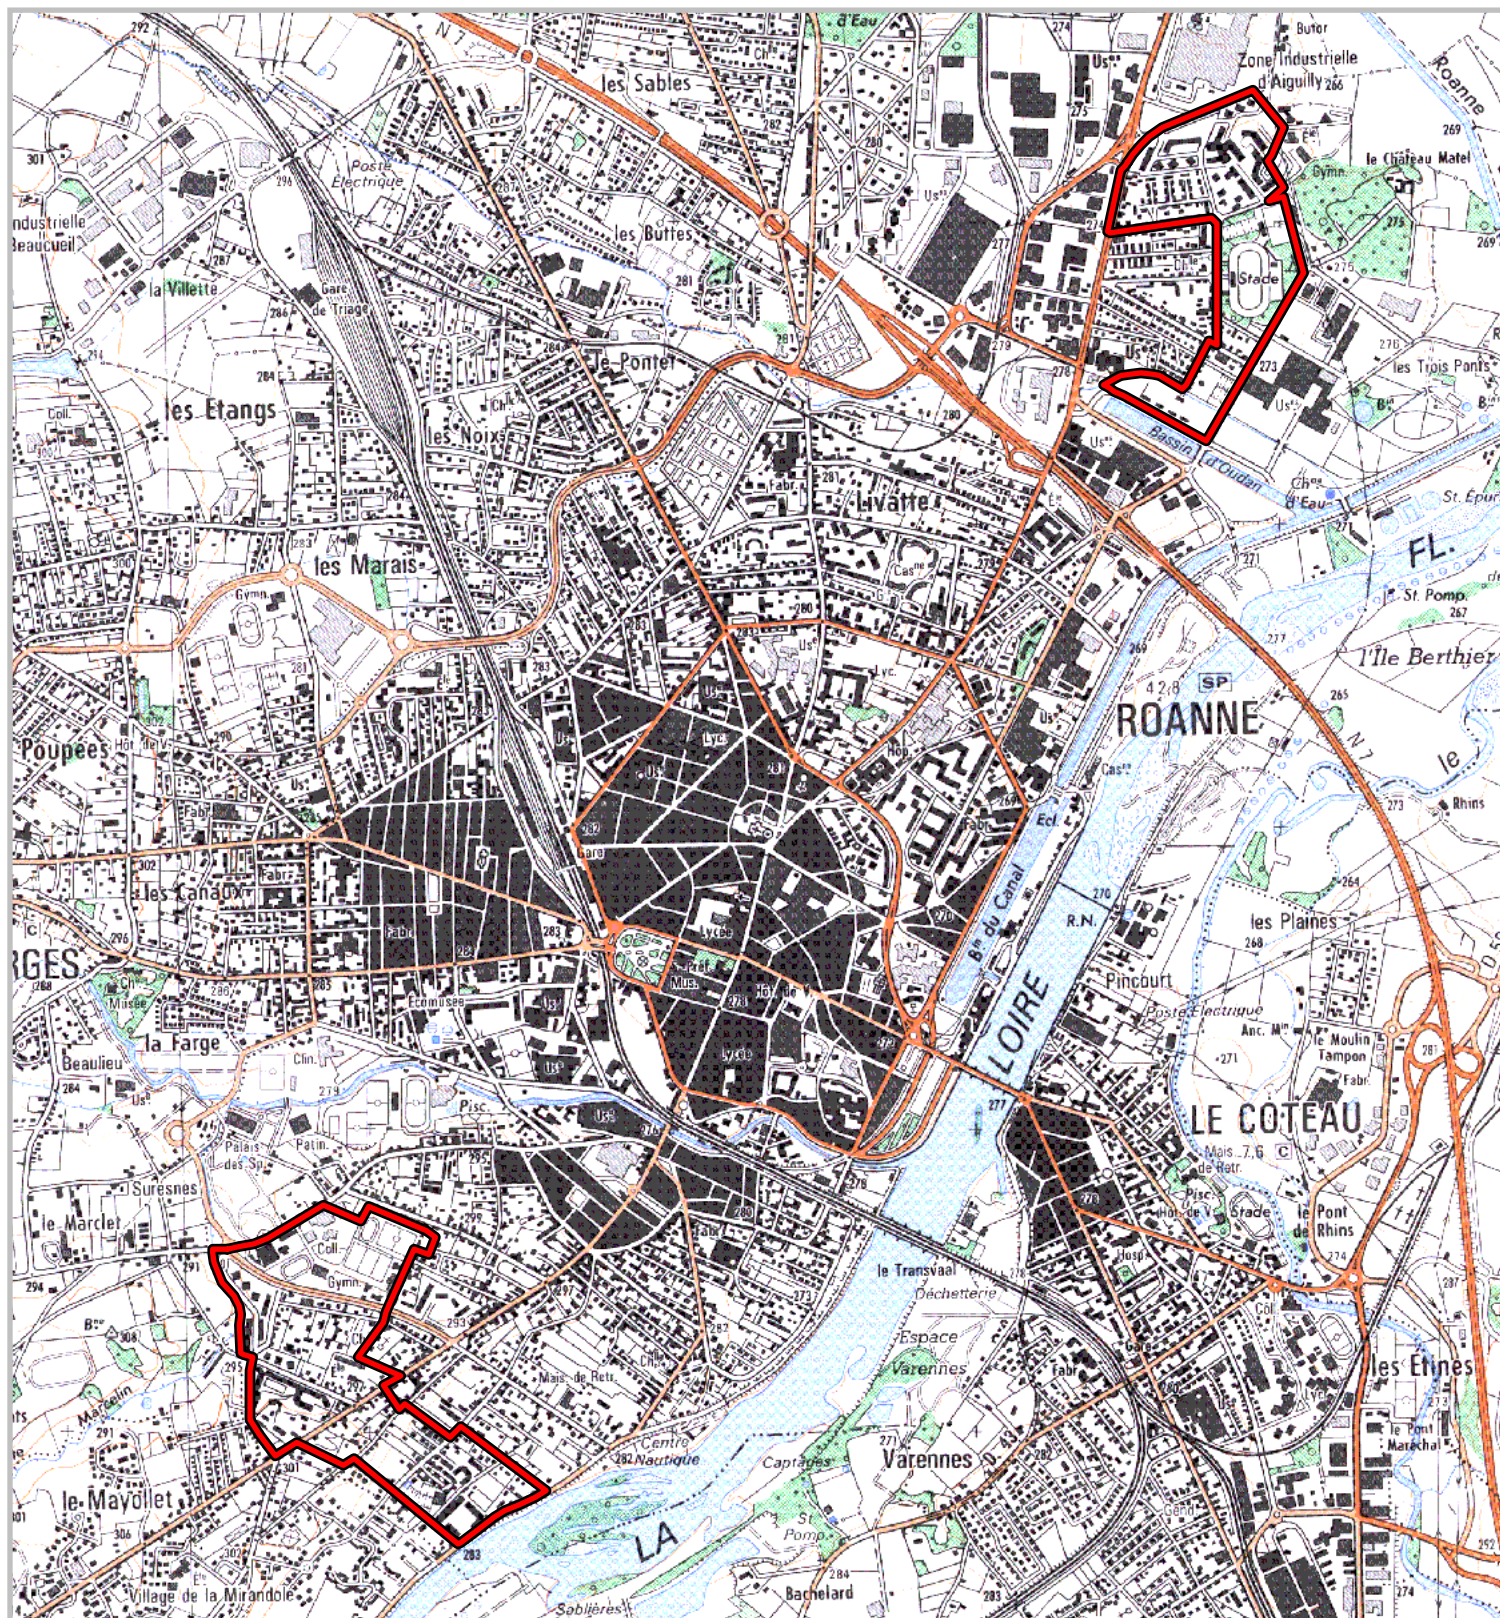

Quartiers faisant l'objet d'une convention de rénovation urbaine

prévue à l'article 10 de la loi n° 2003-710 du 1er août 2003 d'orientation et de programmation pour la ville et la rénovation urbaine.

Carte au 1/25 000

N° Convention : 115

Région : Rhône-Alpes
Département : Loire
Commune : Roanne.
Convention : Roanne - Parc des Sport et Mayollet
Quartiers : Halage, Mayollet, Parc des Sports, Oudan

Les Zones Urbaines Sensibles (ZUS) faisant l'objet de la convention sont délimités par un trait de couleur rouge.
Les quartiers de dérogation au titre de l'article 6 de la loi n° 2003-710 du 1er août 2003 faisant l'objet de la convention sont délimités par un trait de couleur bleue.

500 m

1 cm correspond à 250 m