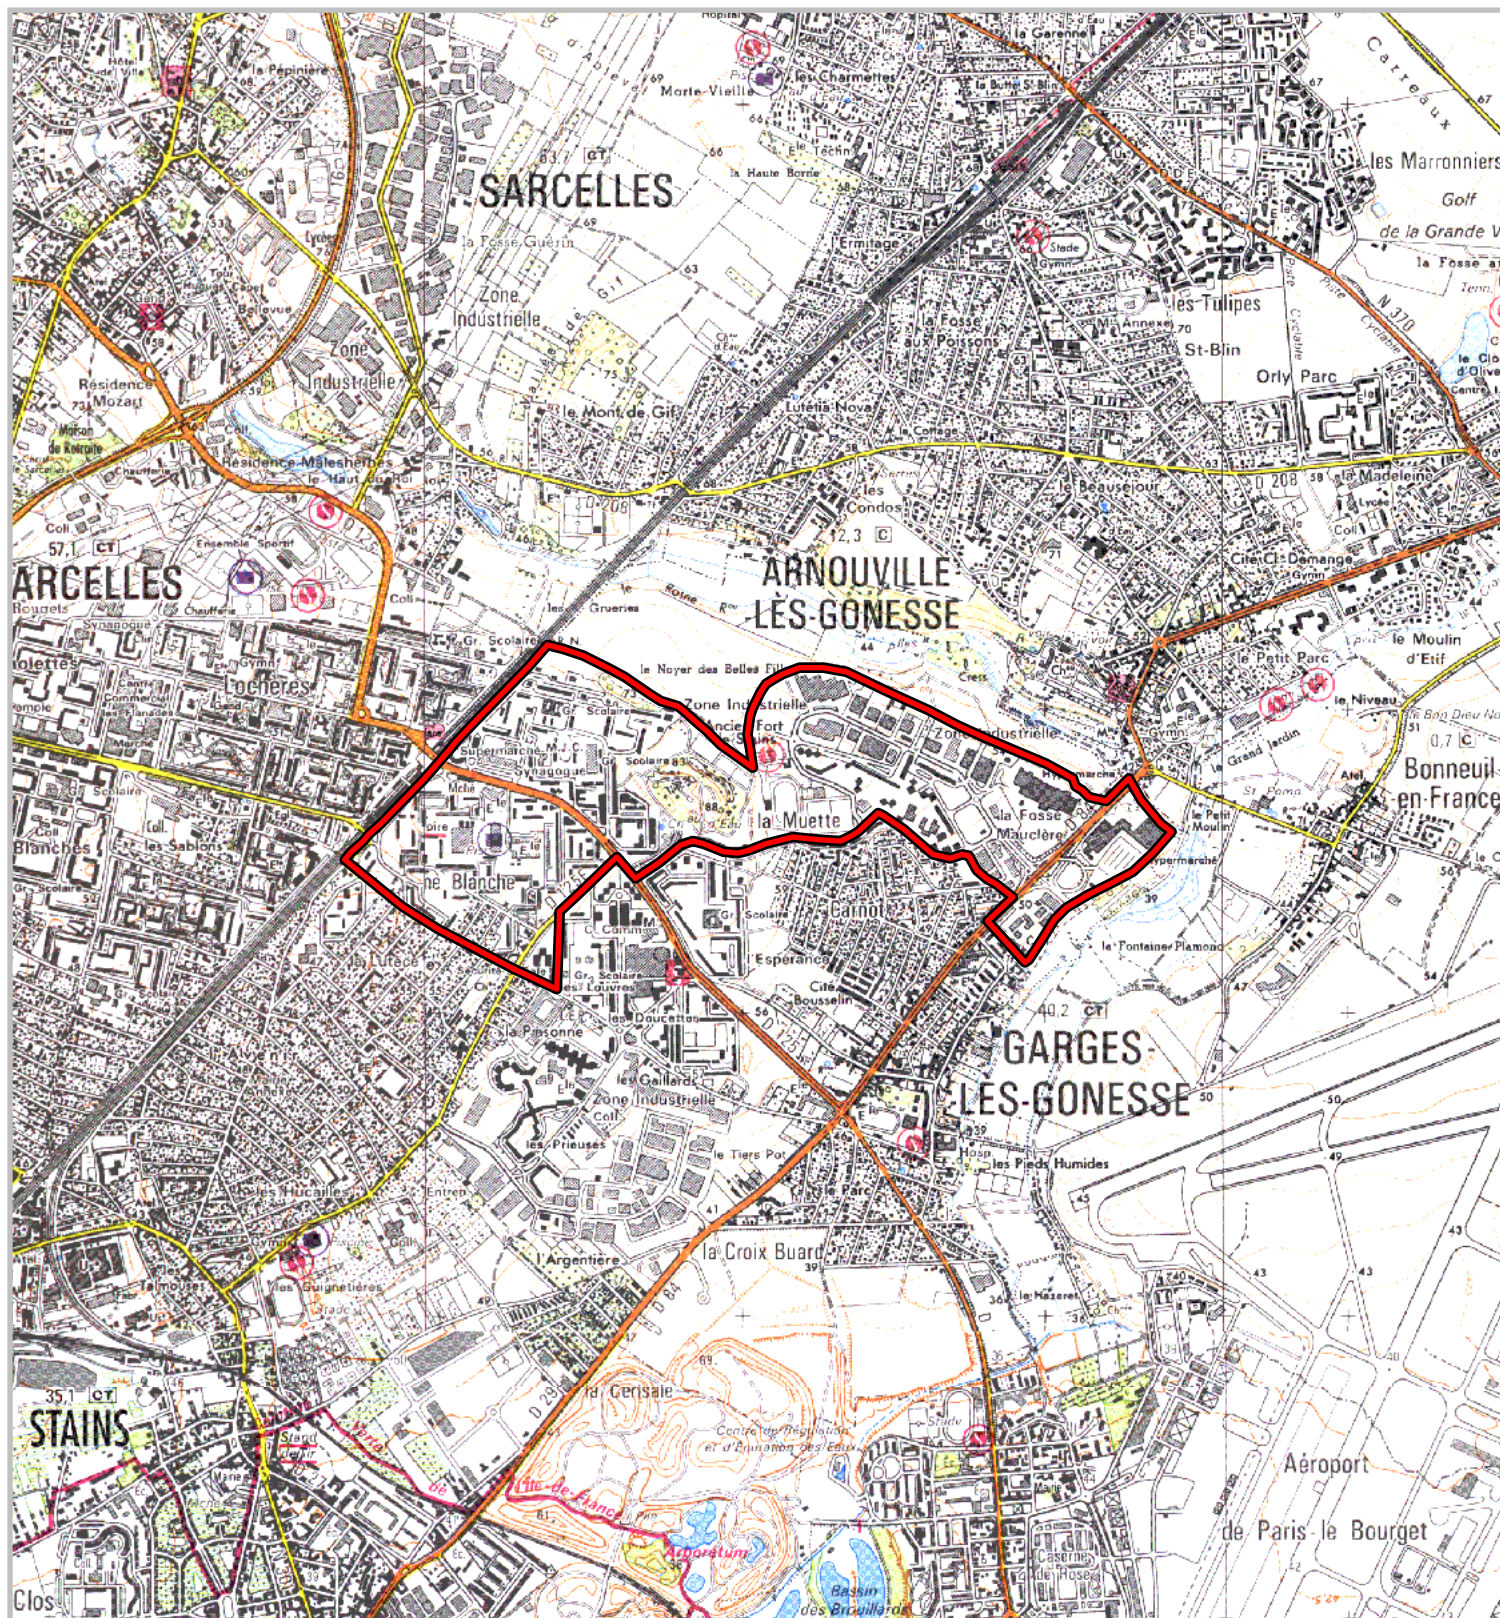

Quartiers faisant l'objet d'une convention de rénovation urbaine

prévues à l'article 10 de la loi n° 2003-710 du 1er août 2003
d'orientation et de programmation pour la ville
et la rénovation urbaine.

Carte au 1/25 000

N° Convention : 100

Région : Ile-de-France
Département : Val d'Oise
Commune : Garges-lès-Gonesse.
Convention : Garges-lès-Gonesse - La Muette
Quartiers : Dame Blanche Nord et Ouest, La Muette

Les Zones Urbaines Sensibles (ZUS) faisant l'objet de la convention sont délimités par un trait de couleur rouge.
Les quartiers de dérogation au titre de l'article 6 de la loi n° 2003-710 du 1er août 2003 faisant l'objet de la convention sont délimités par un trait de couleur bleue.

500 m

1 cm correspond à 250 m