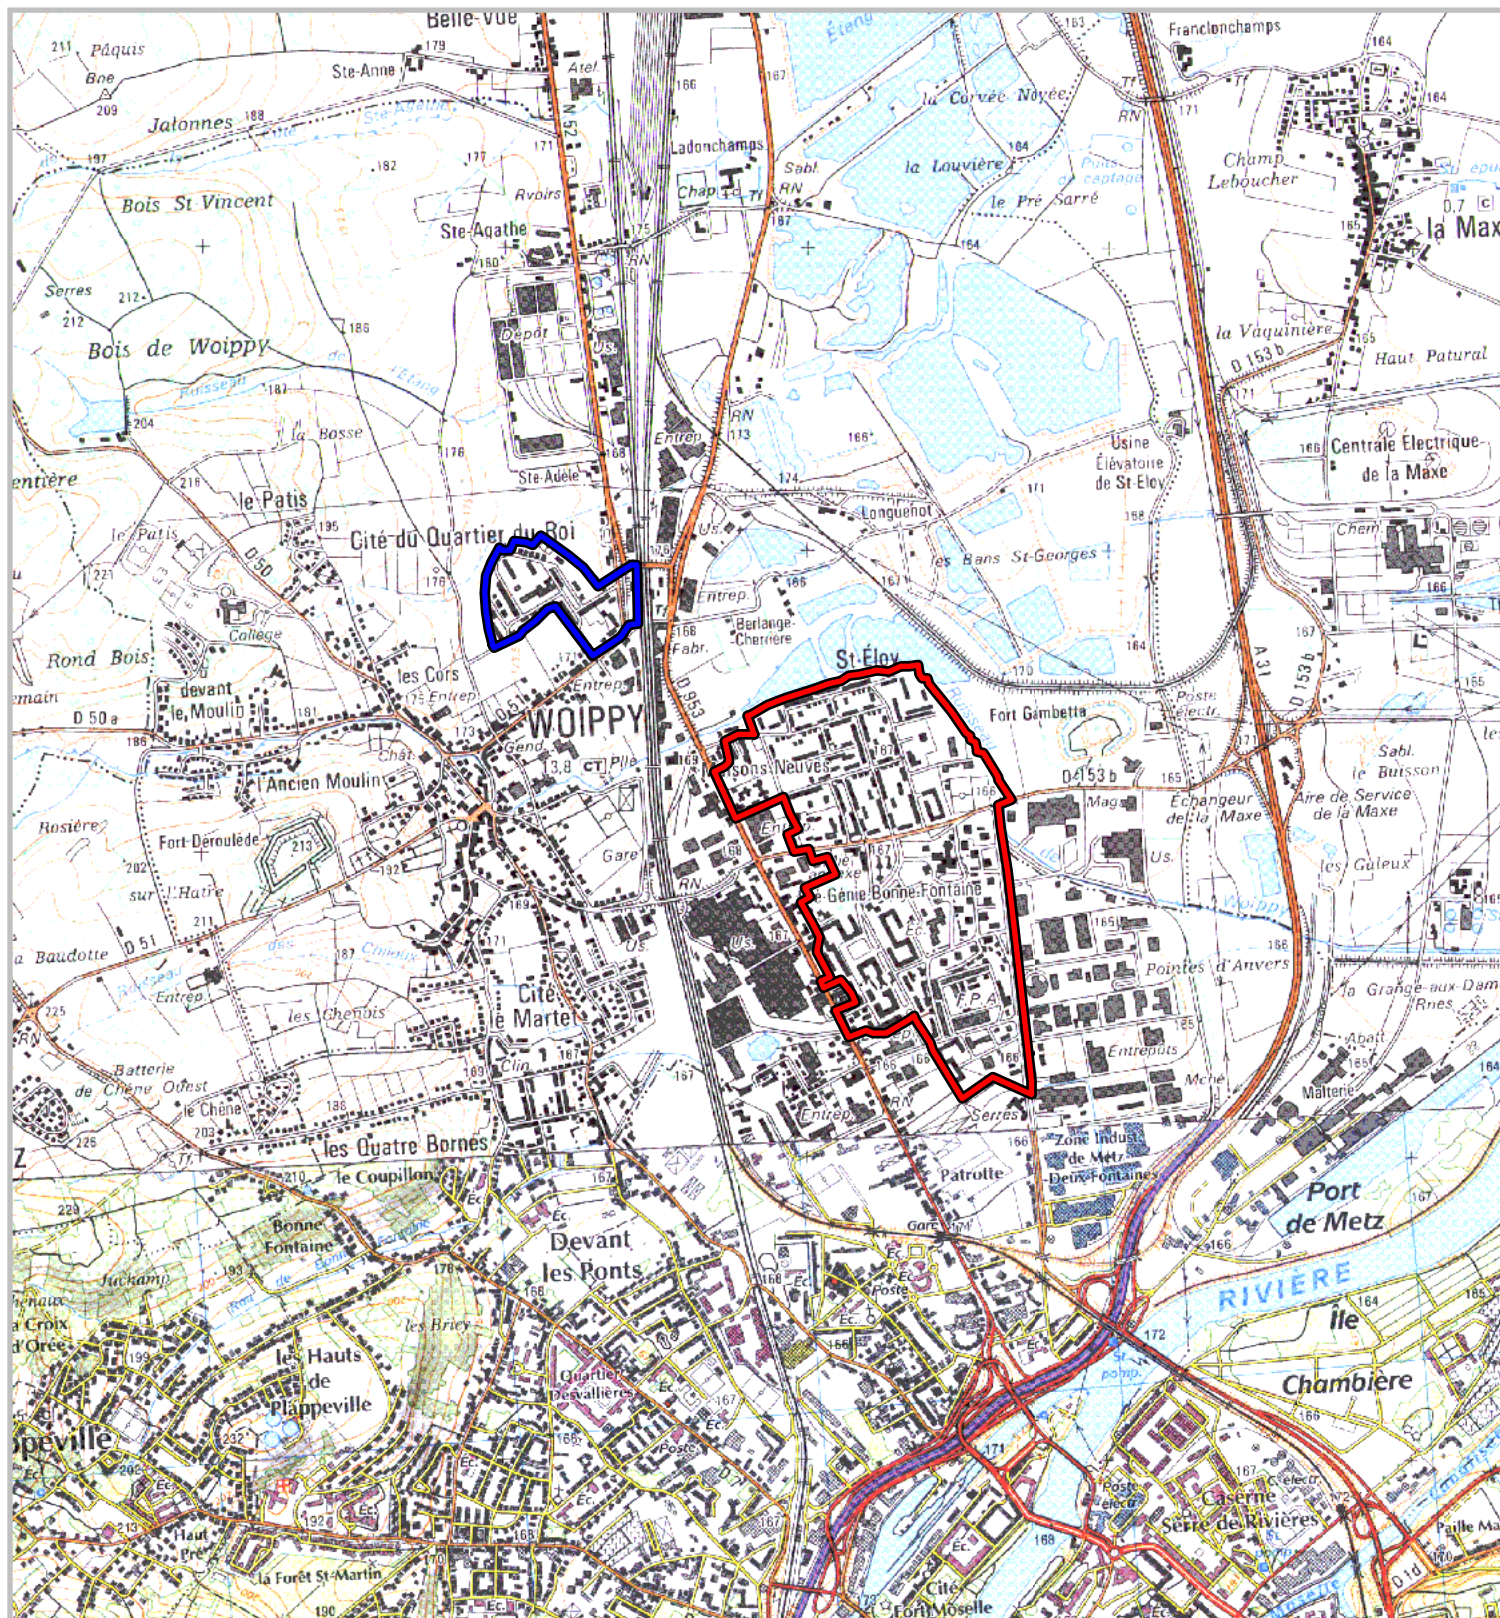

**Quartiers faisant l'objet d'une convention de rénovation urbaine**

prévues à l'article 10 de la loi n° 2003-710 du 1er août 2003 d'orientation et de programmation pour la ville et la rénovation urbaine.

**Carte au 1/25 000**

N° Convention : 083

Région : Lorraine  
Département : Moselle  
Commune : Woippy  
**Convention :** Woippy - Pré Génie, Saint-Eloy  
**Quartiers :** Pré Génie, Saint-Eloy, Quartier du Roi

Les Zones Urbaines Sensibles (ZUS) faisant l'objet de la convention sont délimités par un trait de couleur rouge.  
Les quartiers de dérogation au titre de l'article 6 de la loi n° 2003-710 du 1er août 2003 faisant l'objet de la convention sont délimités par un trait de couleur bleue.

500 m

1 cm correspond à 250 m