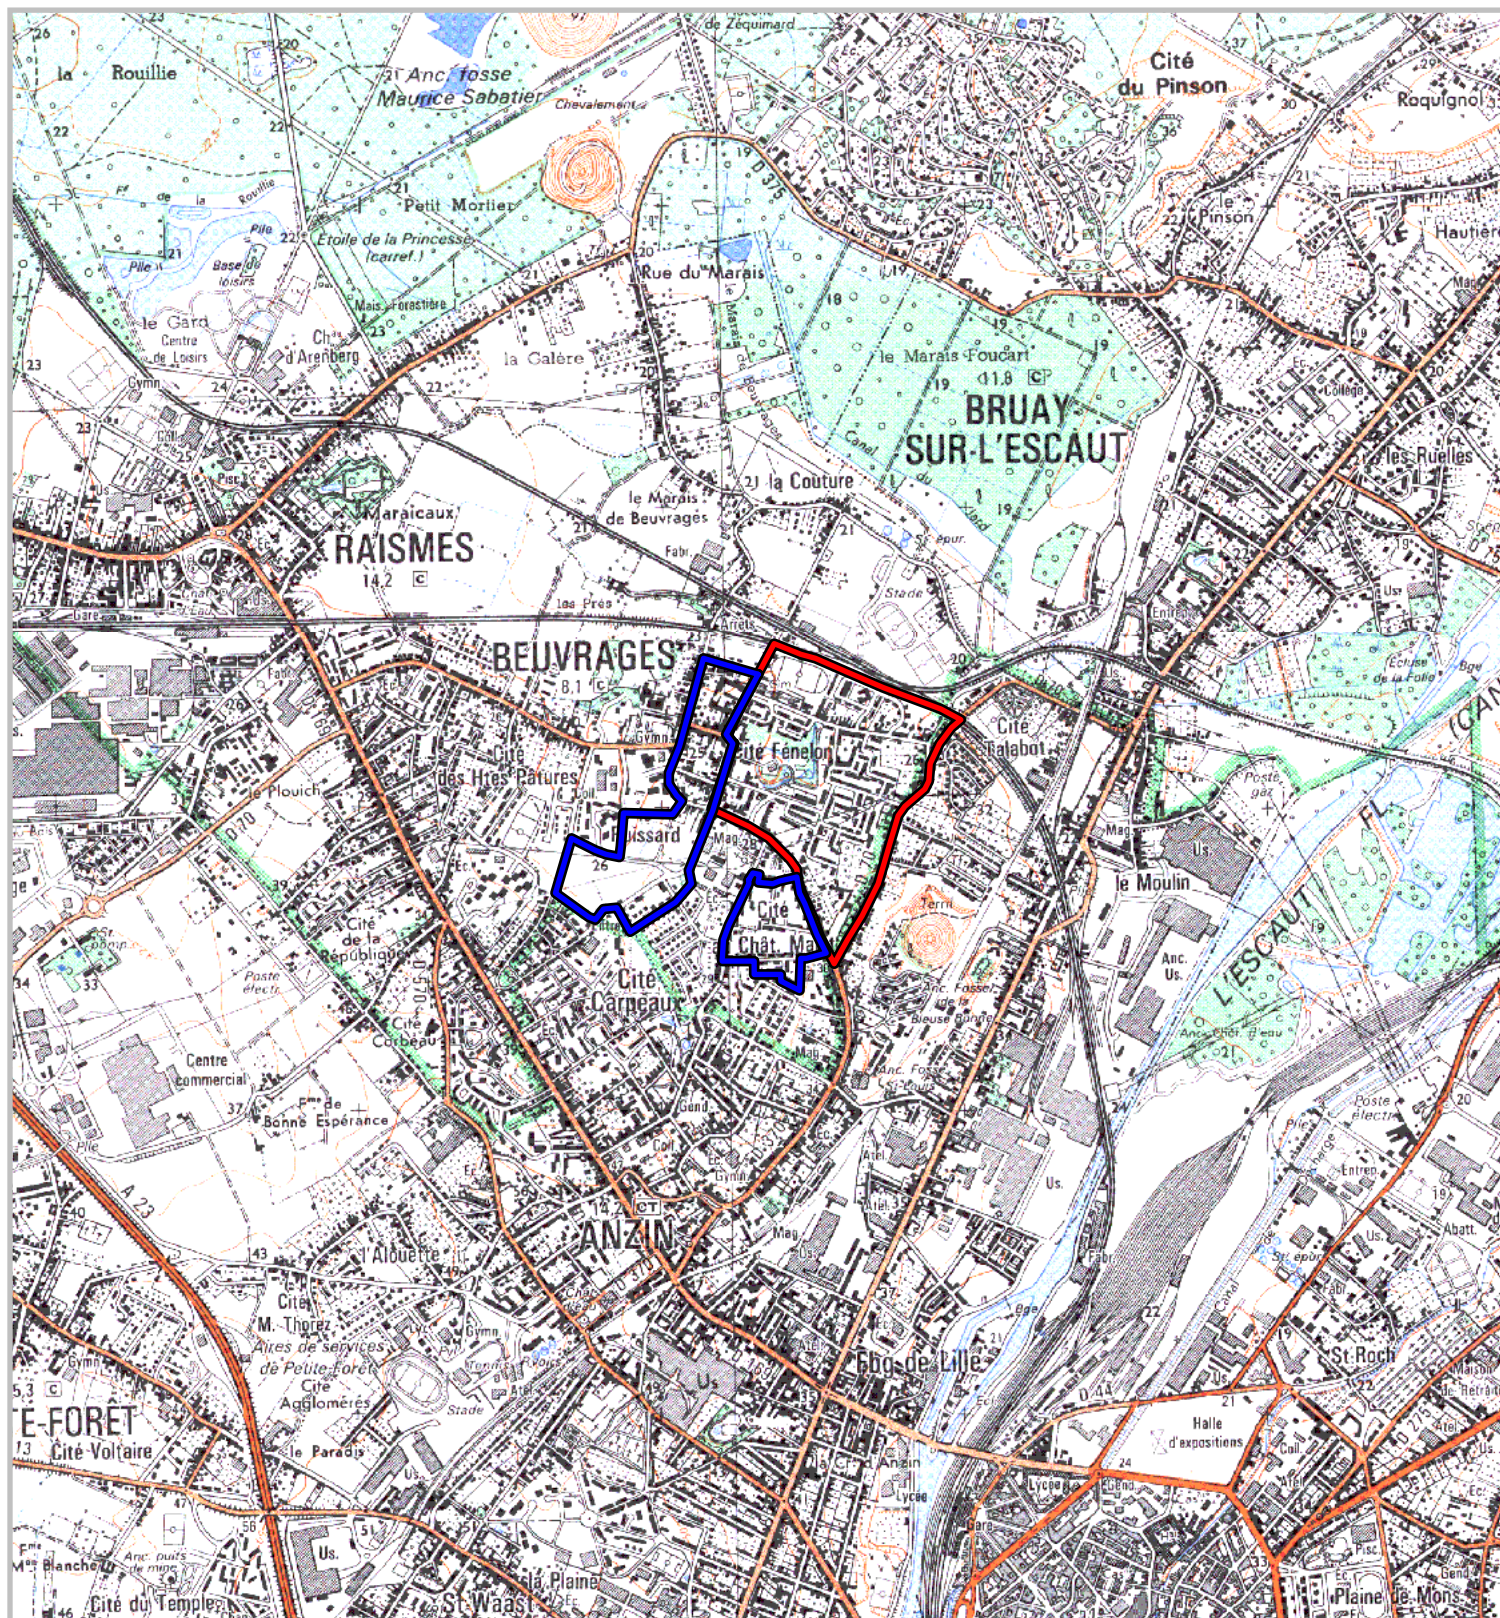

Quartiers faisant l'objet d'une convention de rénovation urbaine

prévues à l'article 10 de la loi n° 2003-710 du 1er août 2003
d'orientation et de programmation pour la ville
et la rénovation urbaine.

Carte au 1/25 000

N° Convention : 074

Région : Nord-Pas-de-Calais
Département : Nord
Commune : Beuvrages
Convention : Beuvrages - Cité Fénélon
Quartiers : Centre-ville, Château Mallet, Ruissard, Cité Fénélon

Les Zones Urbaines Sensibles (ZUS) faisant l'objet de la convention sont délimités par un trait de couleur rouge.
Les quartiers de dérogation au titre de l'article 6 de la loi n° 2003-710 du 1er août 2003 faisant l'objet de la convention
sont délimités par un trait de couleur bleue.