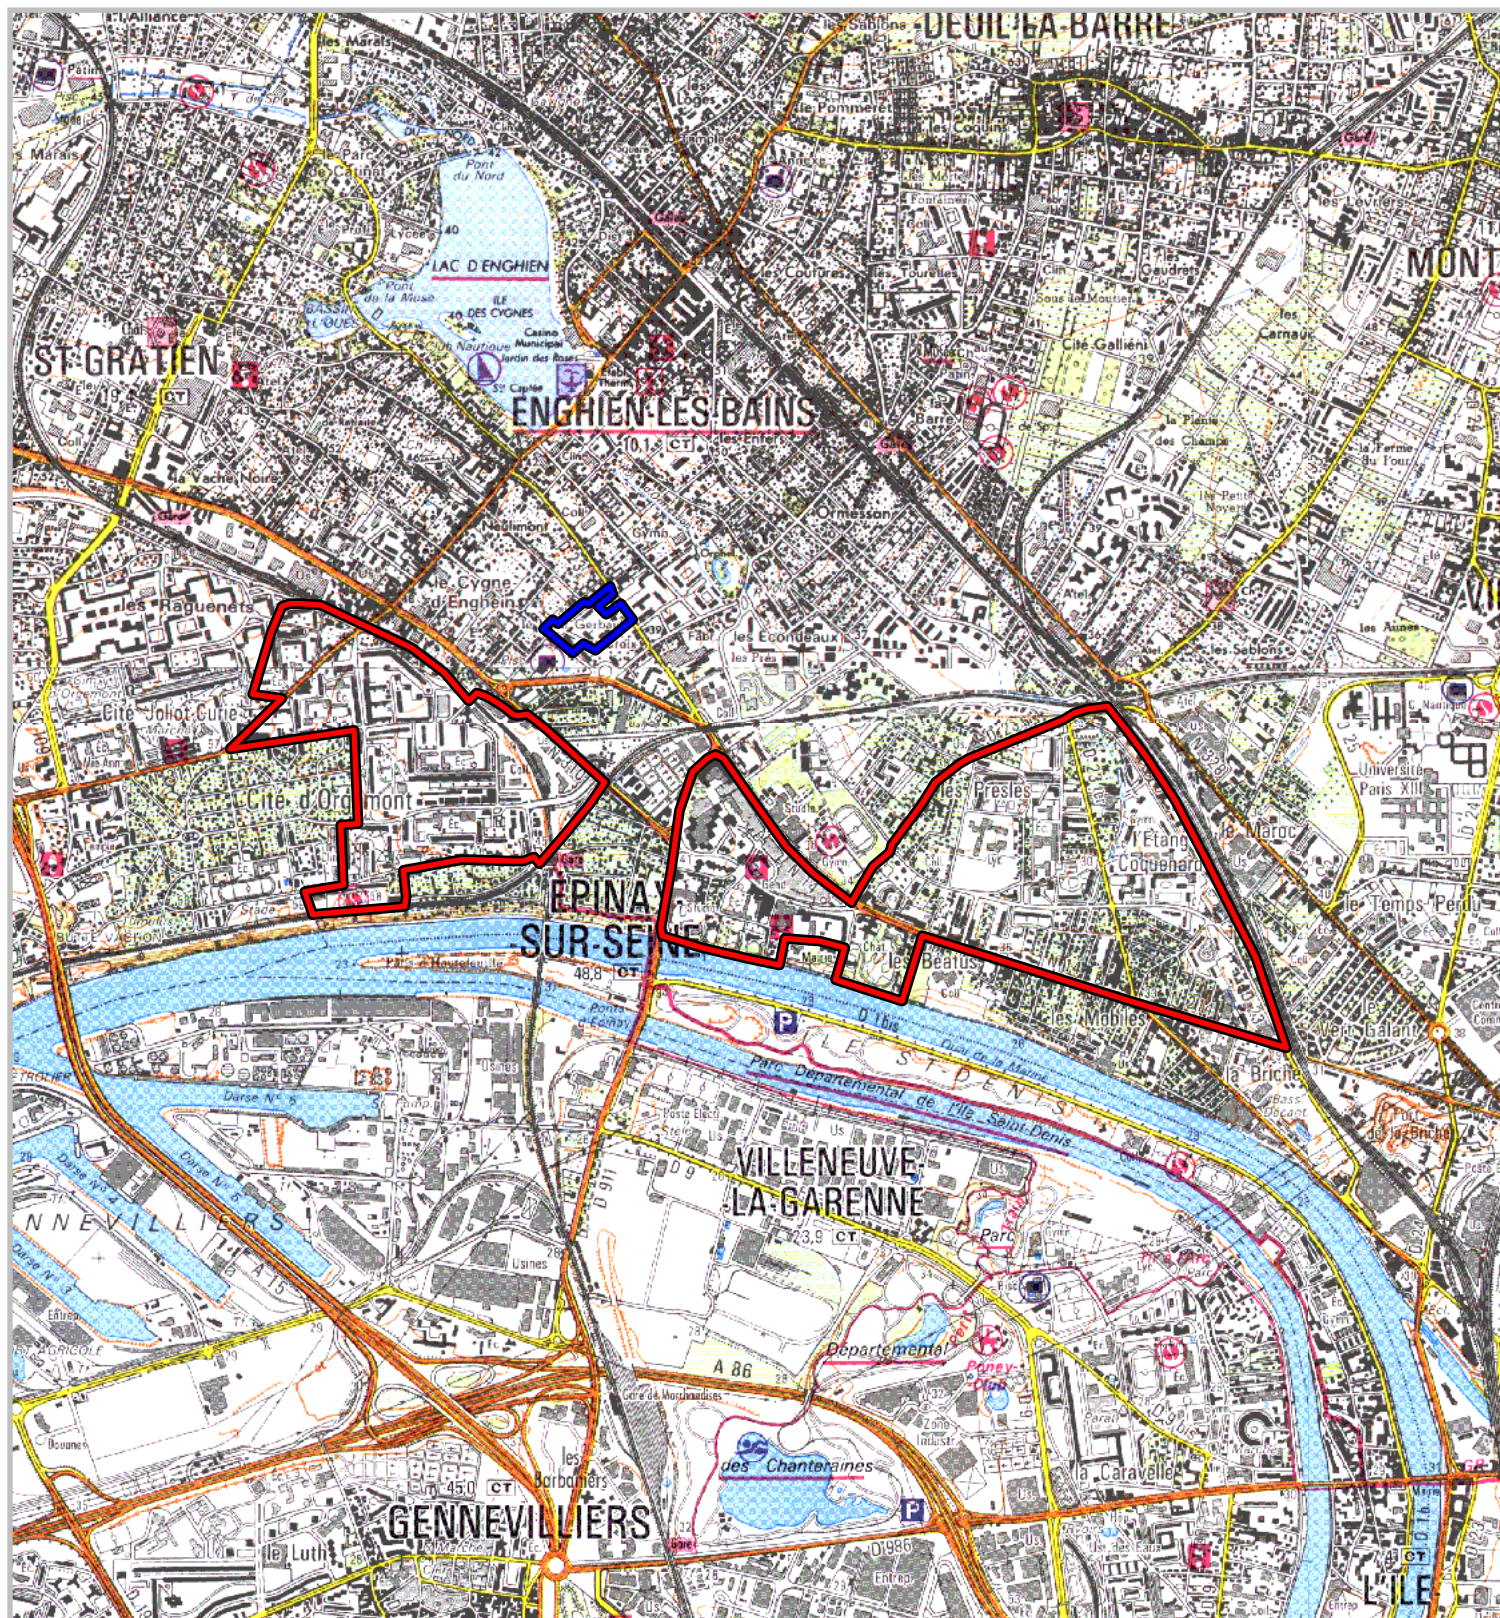

**Quartiers faisant l'objet d'une convention de rénovation urbaine**

prévues à l'article 10 de la loi n° 2003-710 du 1er août 2003  
d'orientation et de programmation pour la ville  
et la rénovation urbaine.

**Carte au 1/25 000**

N° Convention : 071

Région : **Ile-de-France**  
Département : **Seine St Denis**  
Commune : **Epinay-sur-Seine.**  
**Convention : Epinay-sur-Seine**

**Quartiers :** 77 avenue d'Enghien, La Source, Les Presles,  
Le Centre, Orgemont

Les Zones Urbaines Sensibles (ZUS) faisant l'objet de la convention sont délimités par un trait de couleur rouge.  
Les quartiers de dérogation au titre de l'article 6 de la loi n° 2003-710 du 1er août 2003 faisant l'objet de la convention  
sont délimités par un trait de couleur bleue.