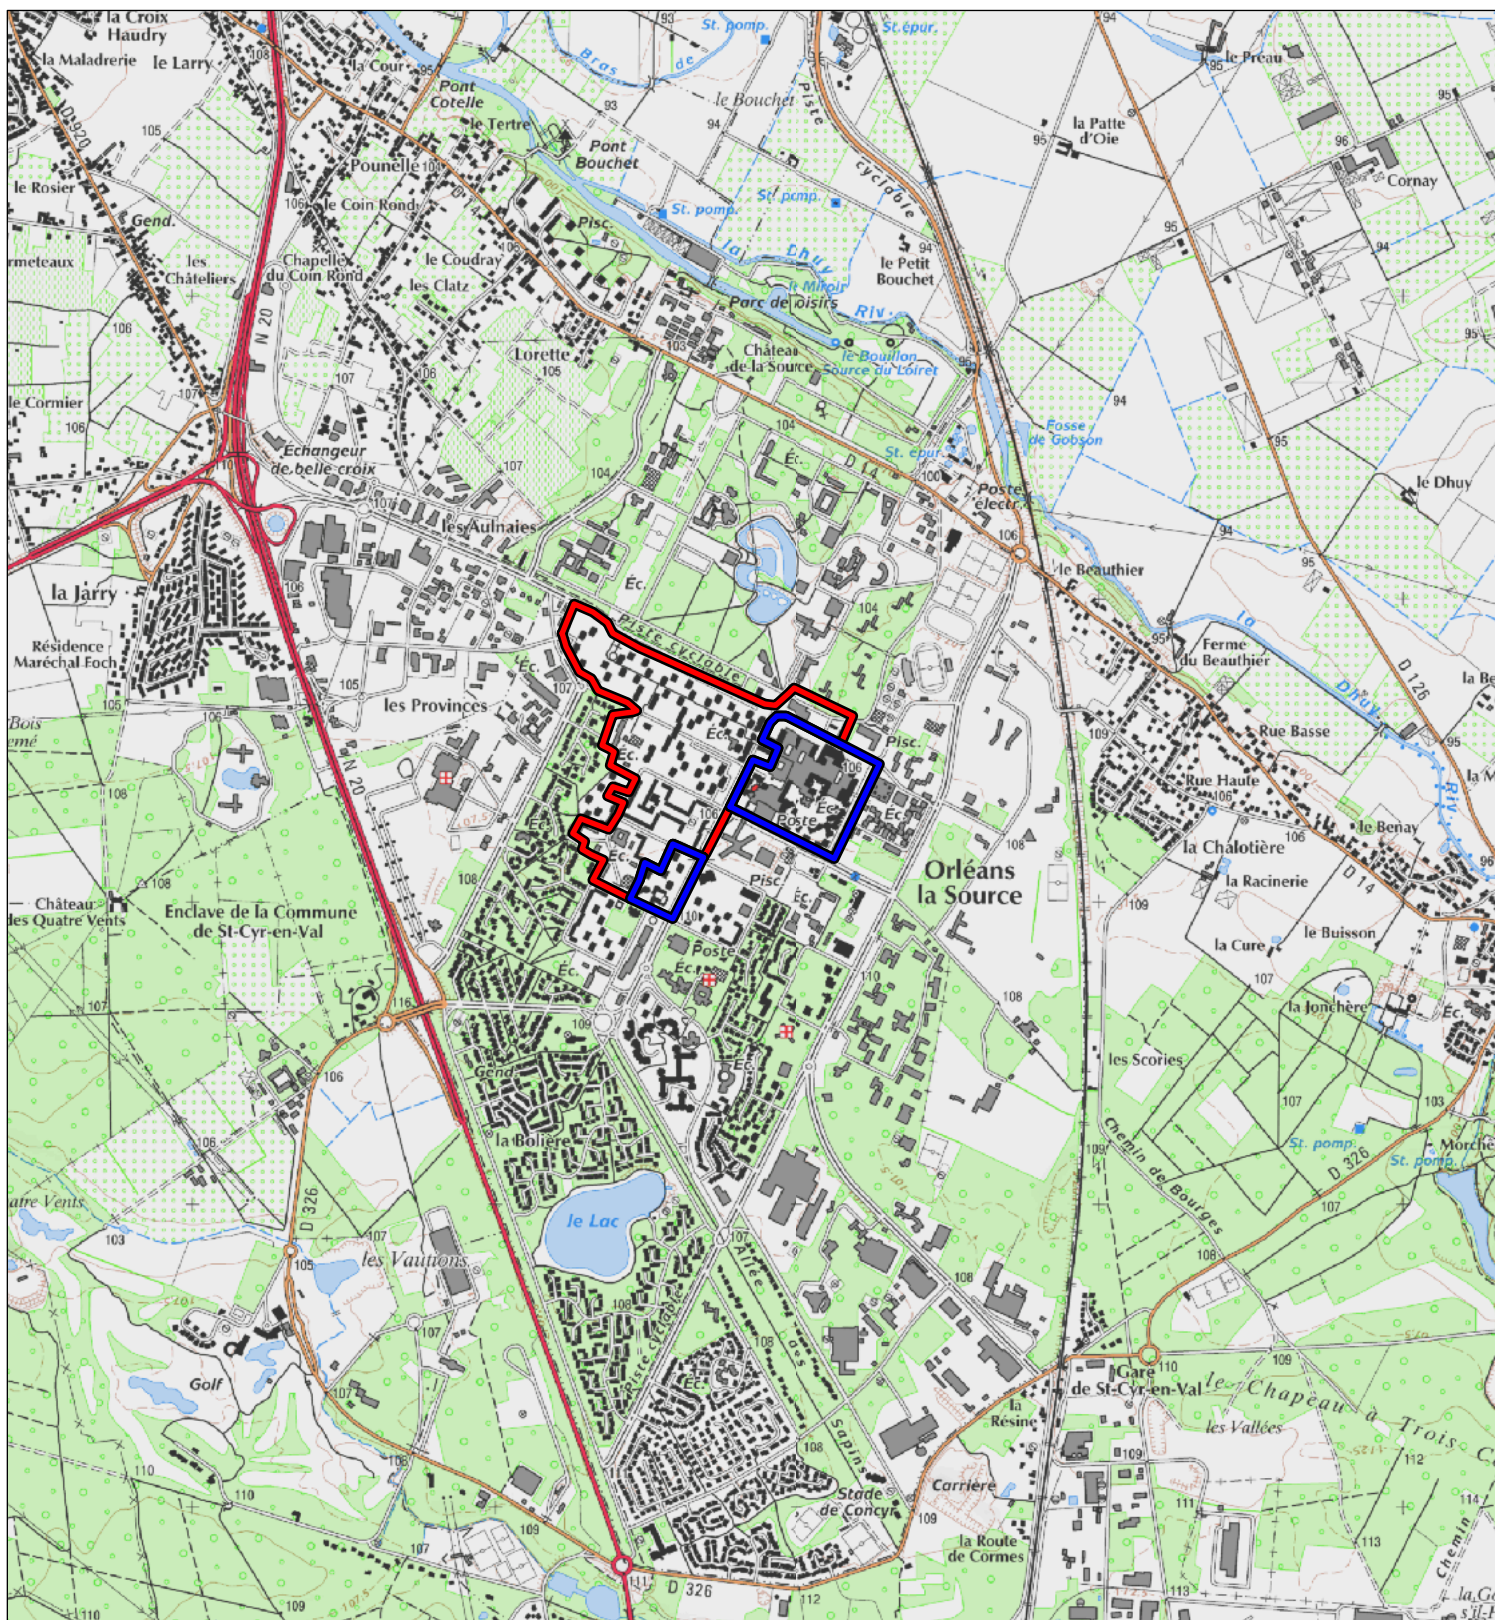

Quartiers faisant l'objet d'une convention de rénovation urbaine

prévue à l'article 10 de la loi n° 2003-710 du 1er août 2003
d'orientation et de programmation pour la ville
et la rénovation urbaine.

Carte au 1/25 000

N° Convention : 065

Région : Centre
Département : Loiret
Commune : Orléans
Convention : Orléans - La Source
Quartiers : La Source et Extensions

Les Zones Urbaines Sensibles (ZUS) faisant l'objet de la convention sont délimités par un trait de couleur rouge.
Les quartiers de dérogation au titre de l'article 6 de la loi n° 2003-710 du 1er août 2003 faisant l'objet de la convention
sont délimités par un trait de couleur bleue.

500 m

1 cm correspond à 250 m