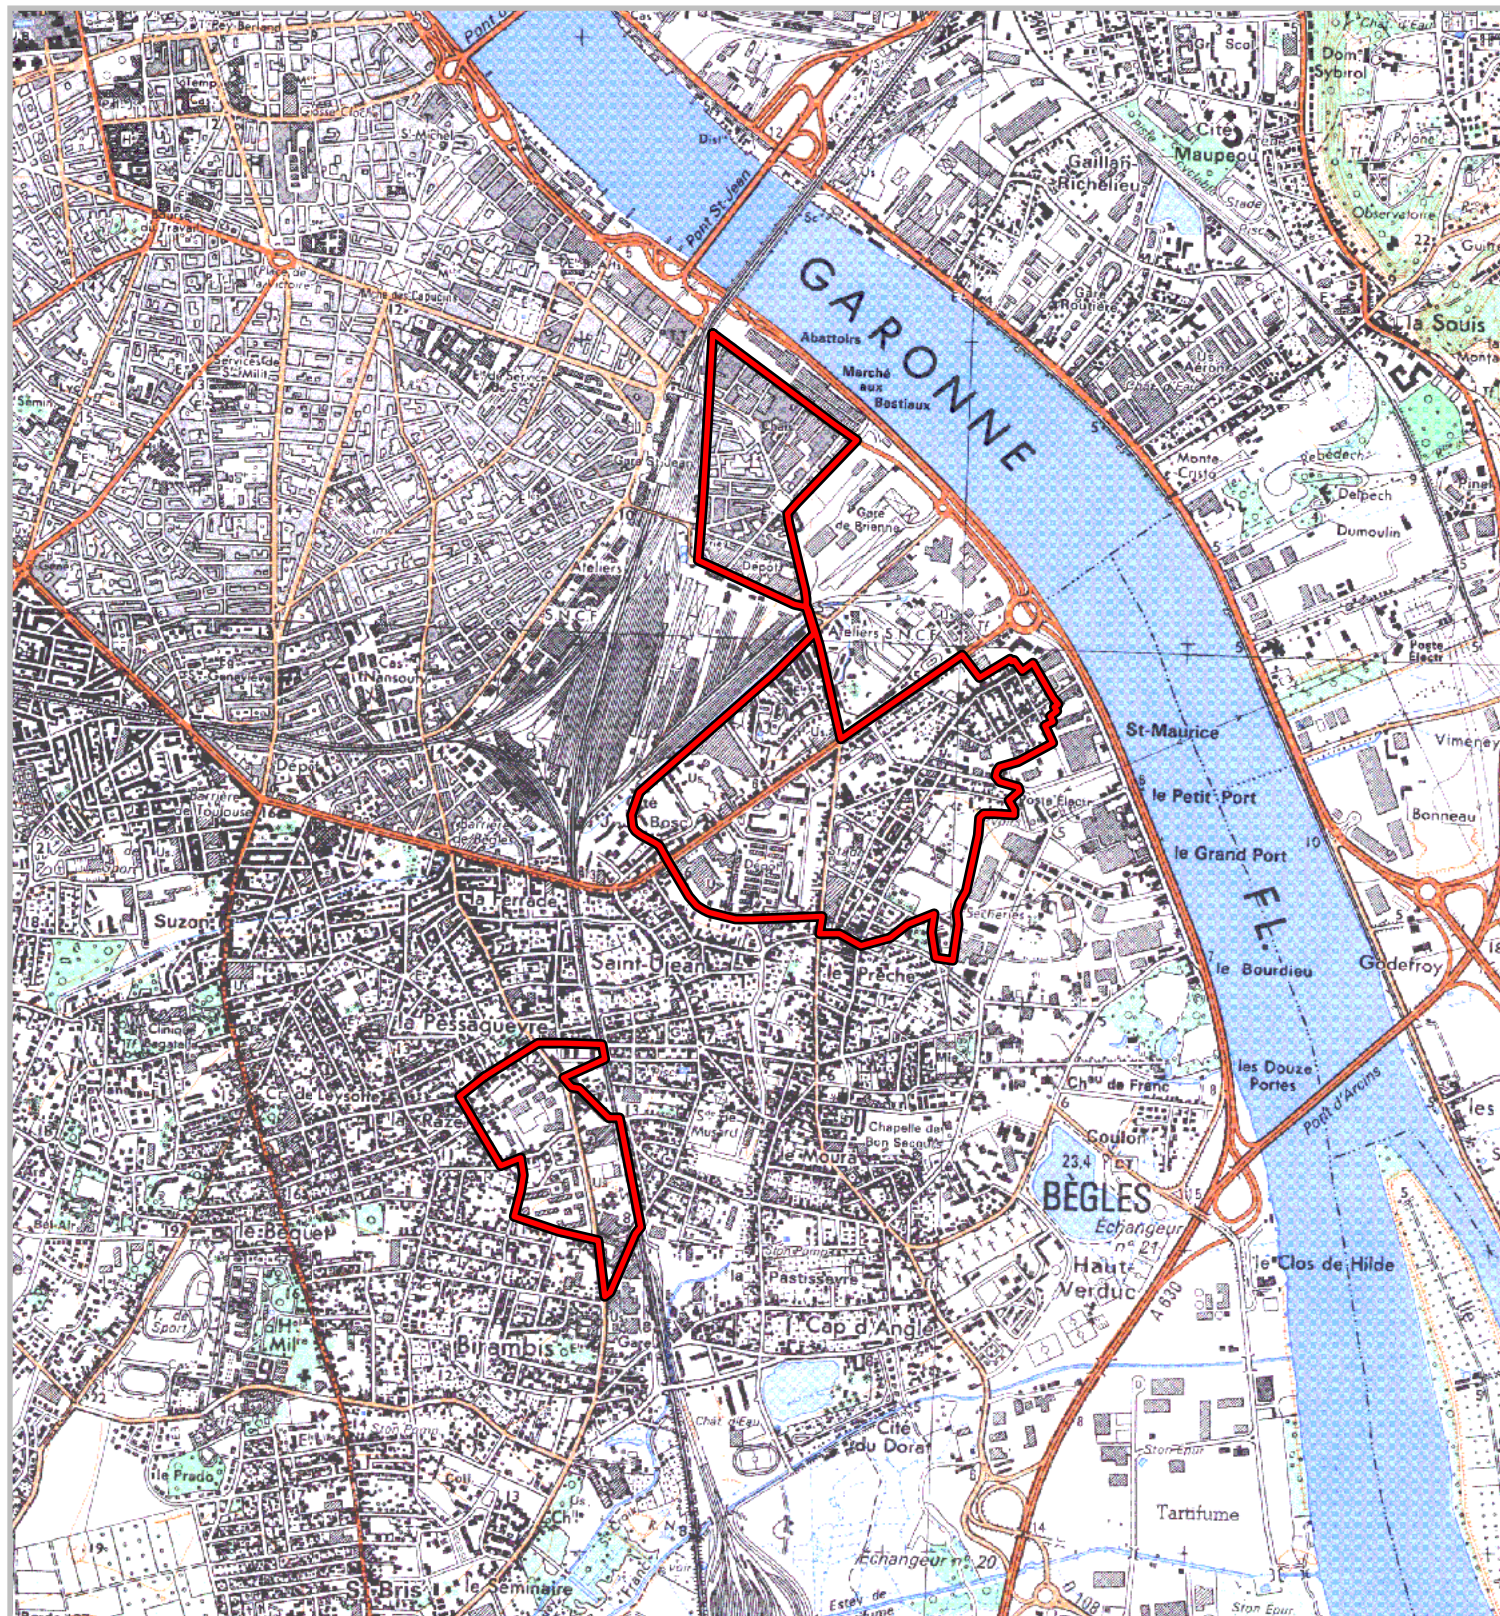

Quartiers faisant l'objet d'une convention de rénovation urbaine

prévues à l'article 10 de la loi n° 2003-710 du 1er août 2003
d'orientation et de programmation pour la ville
et la rénovation urbaine.

Carte au 1/25 000

N° Convention : 052

Région : **Aquitaine**
Département : **Gironde**
Commune : **Bègles/Bordeaux.**
Convention : Bègles - YFarge
Quartiers : Thorez, Goëlands, Yves Farges, Belcier

Les Zones Urbaines Sensibles (ZUS) faisant l'objet de la convention sont délimités par un trait de couleur rouge.
Les quartiers de dérogation au titre de l'article 6 de la loi n° 2003-710 du 1er août 2003 faisant l'objet de la convention
sont délimités par un trait de couleur bleue.

500 m

1 cm correspond à 250 m