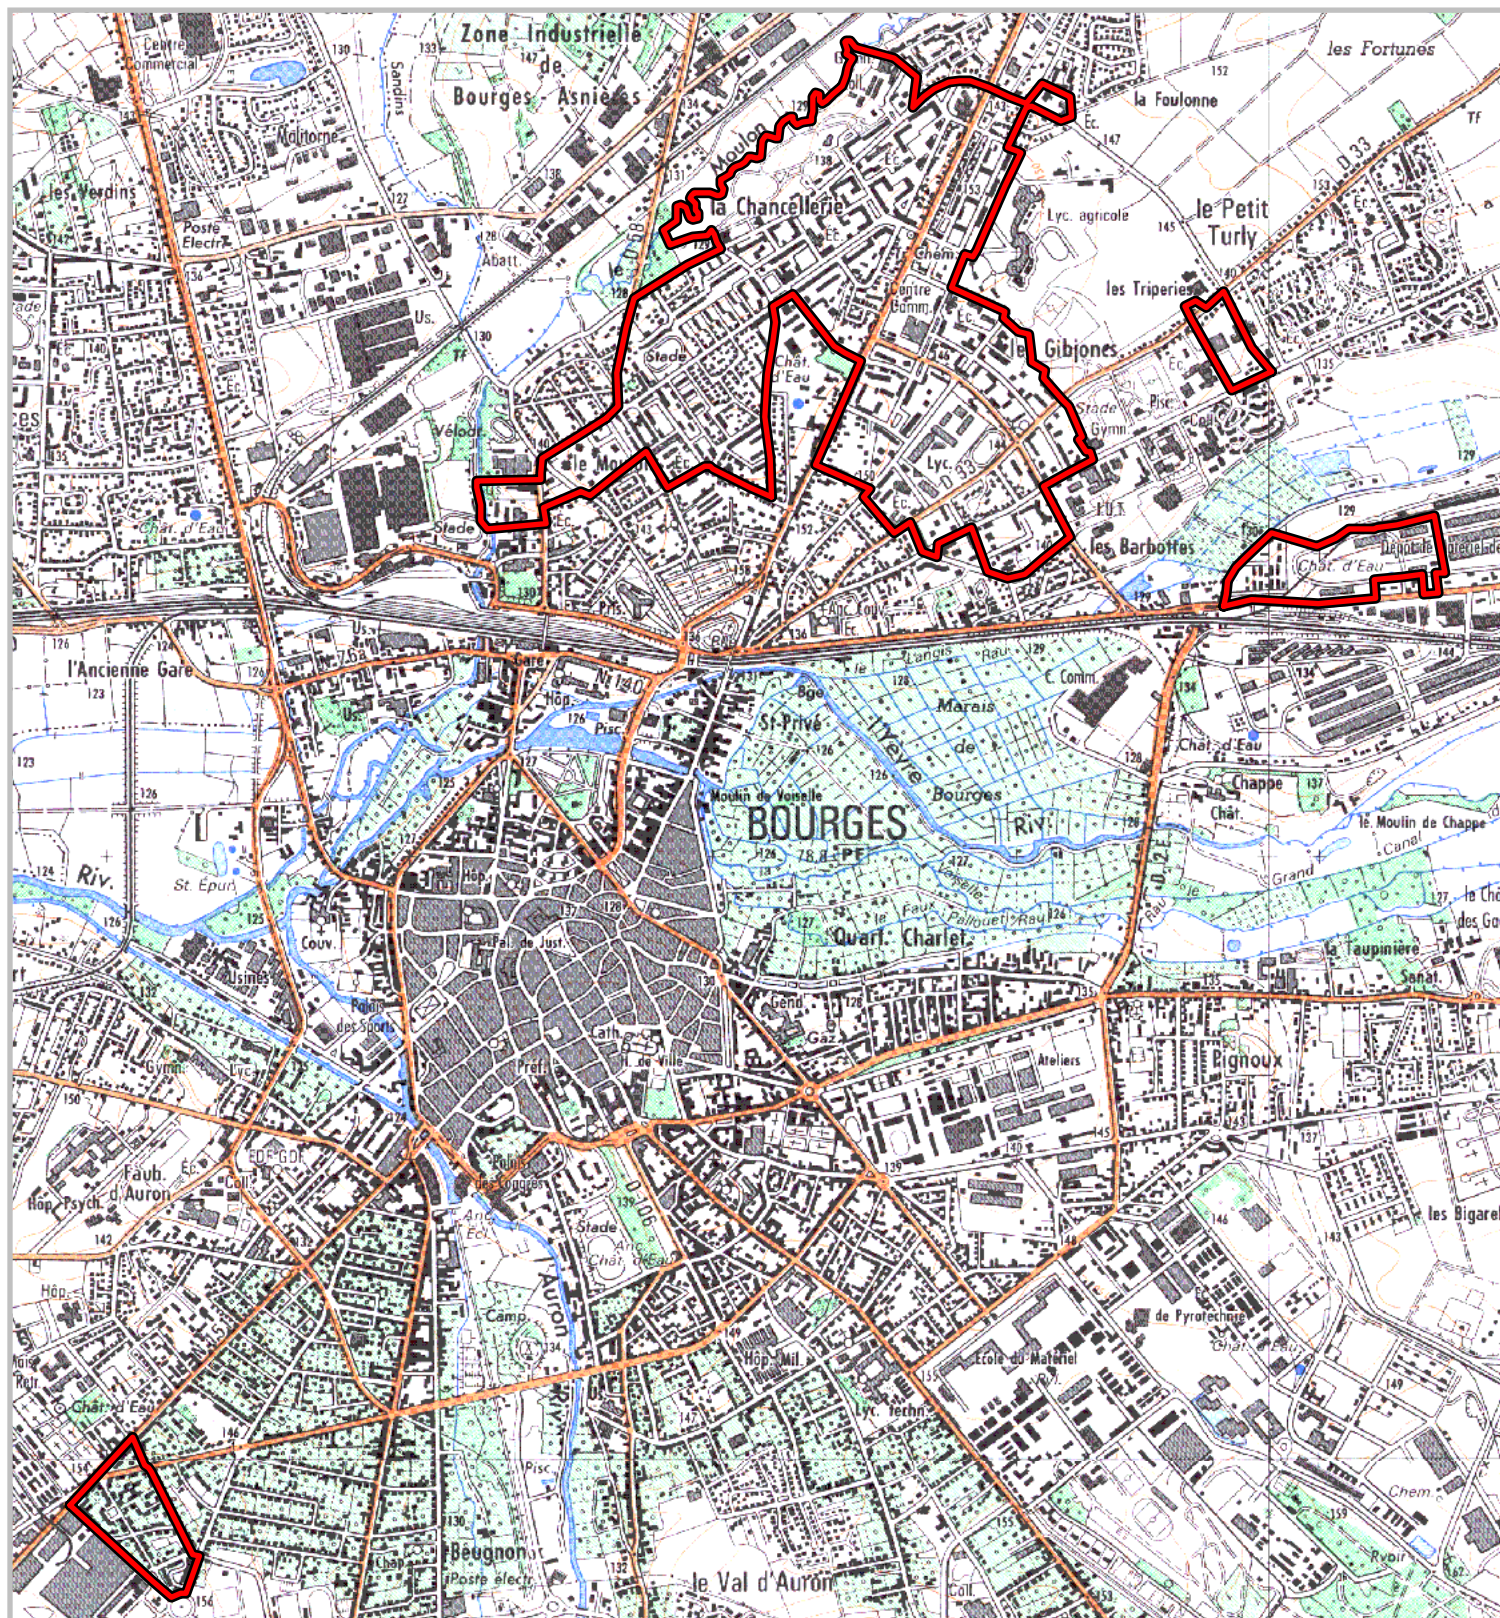

Quartiers faisant l'objet d'une convention de rénovation urbaine

prévus à l'article 10 de la loi n° 2003-710 du 1er août 2003
d'orientation et de programmation pour la ville
et la rénovation urbaine.

Carte au 1/25 000

N° Convention : 049

Région : Centre
Département : Cher
Commune : Bourges.
Convention : Bourges - Quartier Nord
Quartiers : Aéroport, Bourges Nord : Chancellerie,
Gibjongs, Turly, Barbottes

Les Zones Urbaines Sensibles (ZUS) faisant l'objet de la convention sont délimités par un trait de couleur rouge.
Les quartiers de dérogation au titre de l'article 6 de la loi n° 2003-710 du 1er août 2003 faisant l'objet de la convention
sont délimités par un trait de couleur bleue.

500 m
1 cm correspond à 250 m