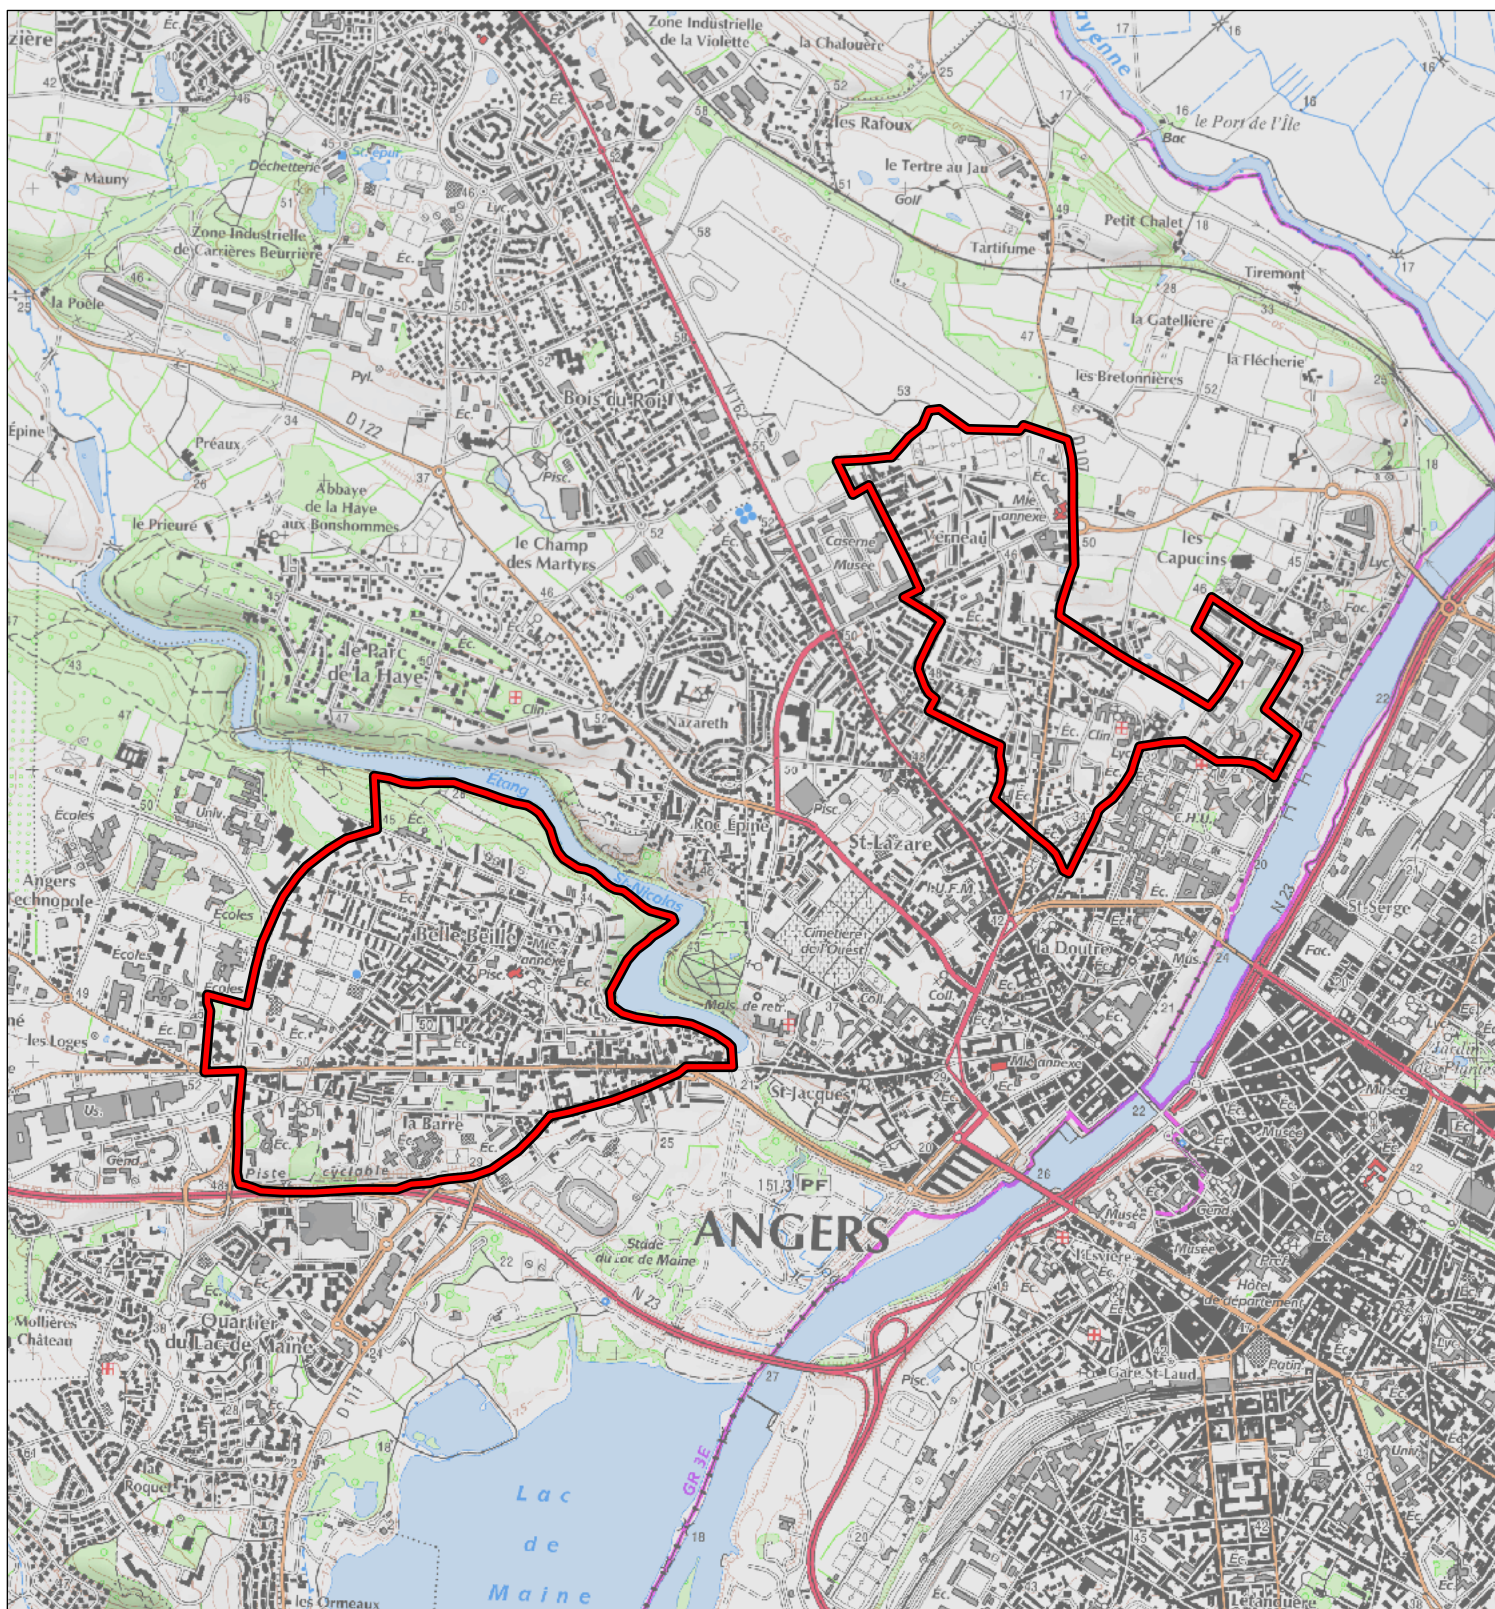

Quartiers faisant l'objet d'une convention de rénovation urbaine

prévues à l'article 10 de la loi n° 2003-710 du 1er août 2003
d'orientation et de programmation pour la ville
et la rénovation urbaine.

Carte au 1/25 000

N° Convention : 034

Région : **Pays de la Loire**

Département : **Maine-et-Loire**

Commune : **Angers**

Convention : Angers

Quartiers : Monplaisir, Verneau, Capucins, Belle Beille,
La Roseraie, Grand Pigeon

Les Zones Urbaines Sensibles (ZUS) faisant l'objet de la convention sont délimités par un trait de couleur rouge.
Les quartiers de dérogation au titre de l'article 6 de la loi n° 2003-710 du 1er août 2003 faisant l'objet de la convention
sont délimités par un trait de couleur bleue.

500 m

1 cm correspond à 250 m

Les Zones Urbaines Sensibles (ZUS) faisant l'objet de la convention sont délimités par un trait de couleur rouge.
Les quartiers de dérogation au titre de l'article 6 de la loi n° 2003-710 du 1er août 2003 faisant l'objet de la convention sont délimités par un trait de couleur bleue.