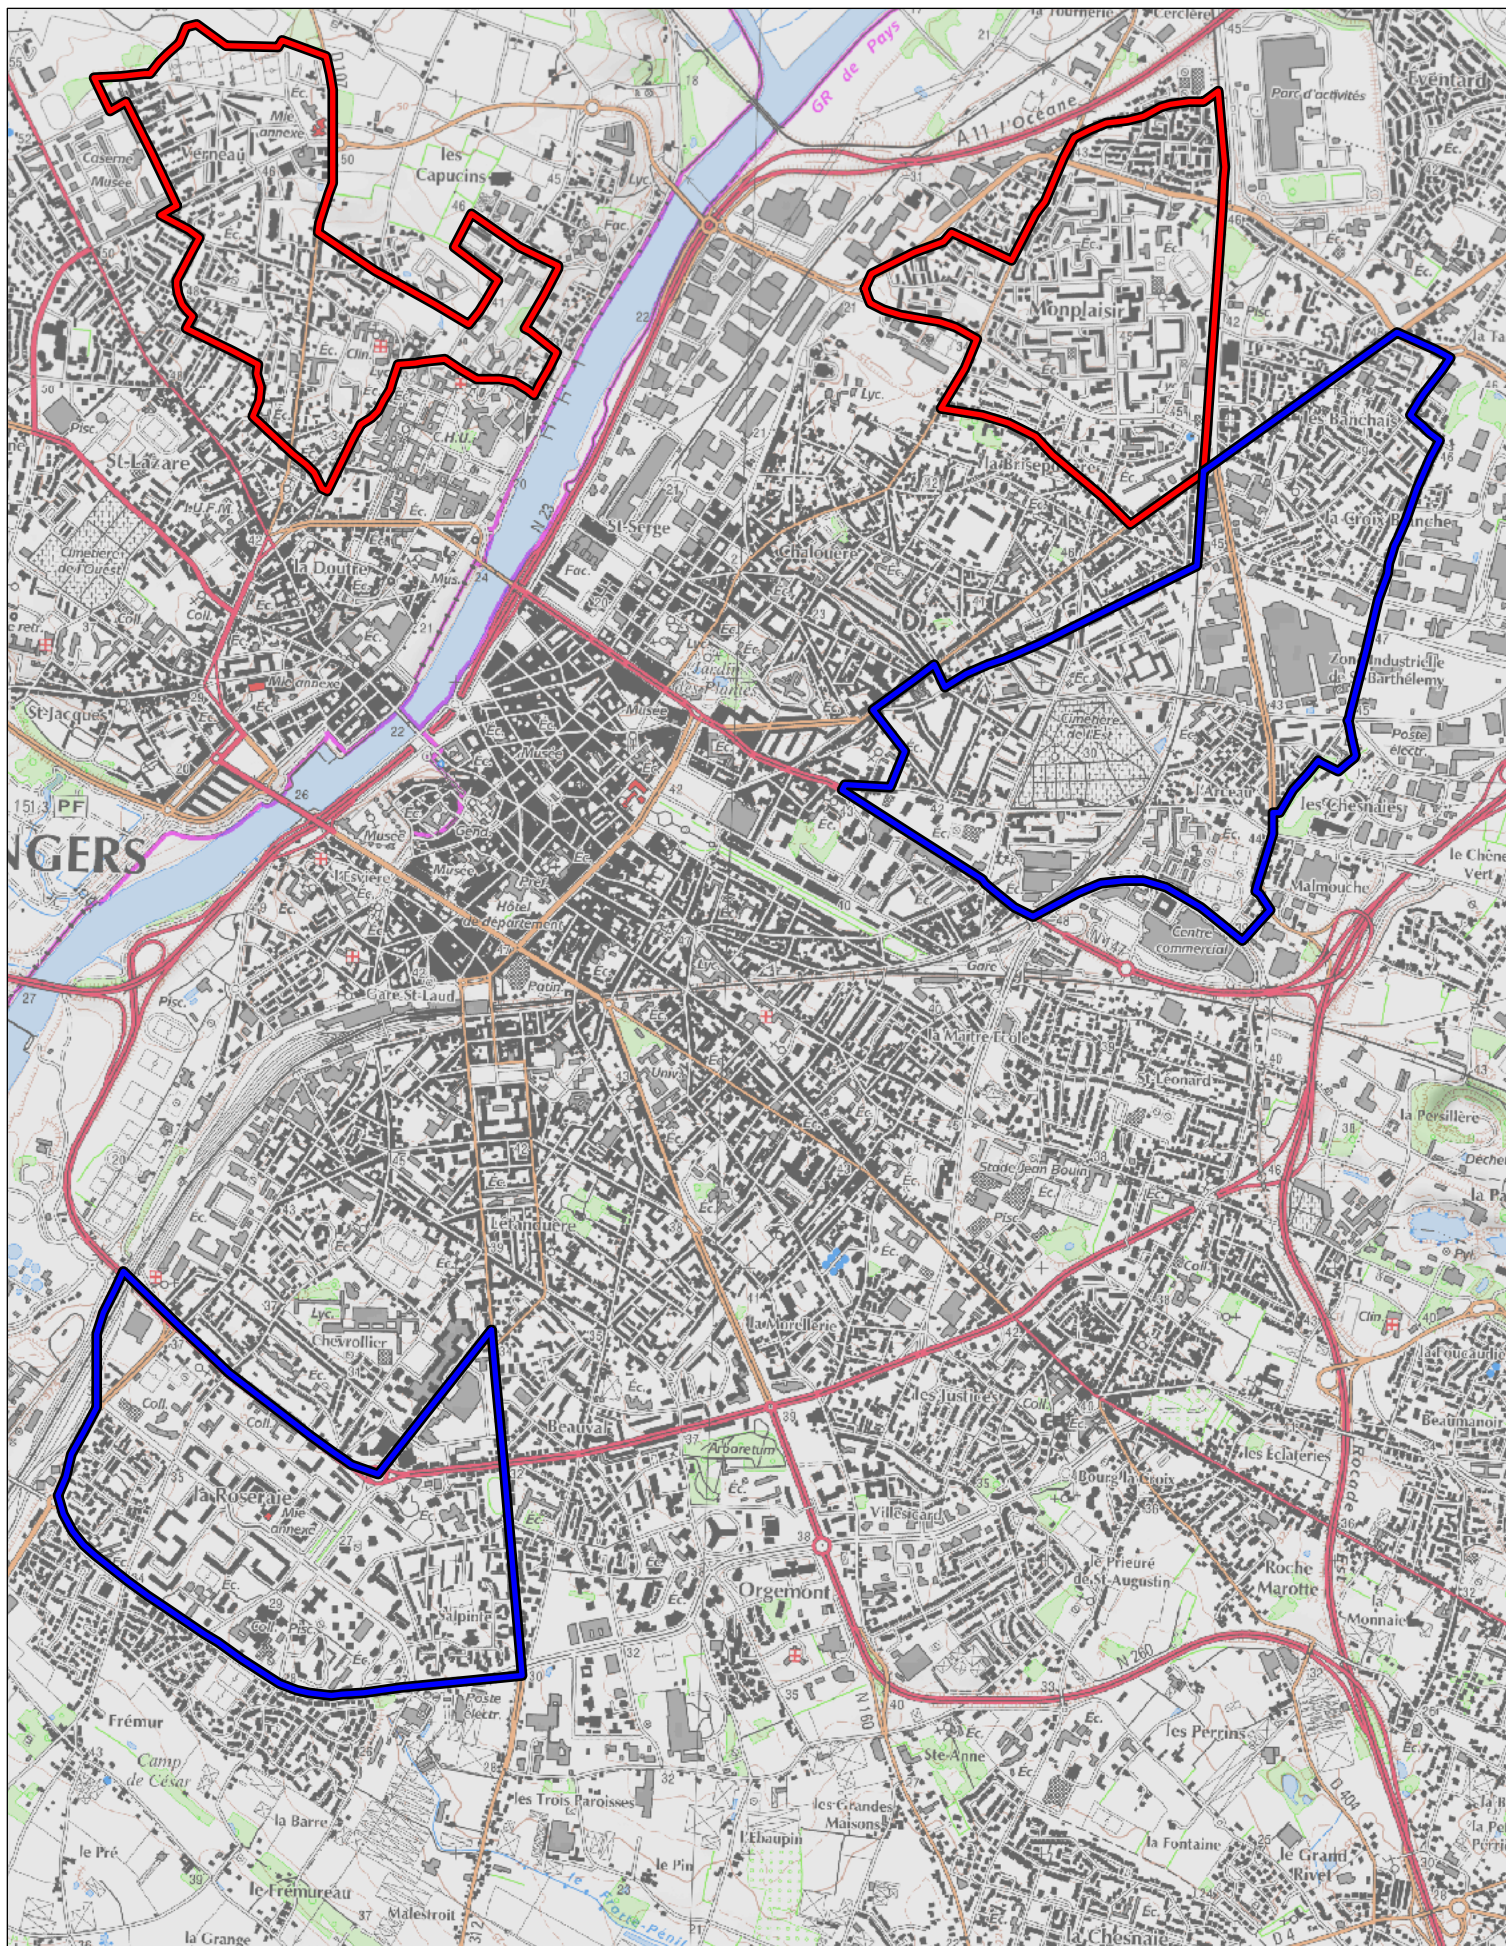

Quartiers faisant l'objet d'une convention de rénovation urbaine

prévues à l'article 10 de la loi n° 2003-710 du 1er août 2003
d'orientation et de programmation pour la ville
et la rénovation urbaine.

Carte au 1/25 000

N° Convention : 034

Région : **Pays de la Loire**

Département : **Maine-et-Loire**

Commune : **Angers**

Convention : Angers

Quartiers : Monplaisir, Verneau, Capucins, Belle Beille,
La Roseraie, Grand Pigeon

Les Zones Urbaines Sensibles (ZUS) faisant l'objet de la convention sont délimités par un trait de couleur rouge.
Les quartiers de dérogation au titre de l'article 6 de la loi n° 2003-710 du 1er août 2003 faisant l'objet de la convention
sont délimités par un trait de couleur bleue.

500 m

1 cm correspond à 250 m

Les Zones Urbaines Sensibles (ZUS) faisant l'objet de la convention sont délimités par un trait de couleur rouge.
Les quartiers de dérogation au titre de l'article 6 de la loi n° 2003-710 du 1er août 2003 faisant l'objet de la convention sont délimités par un trait de couleur bleue.