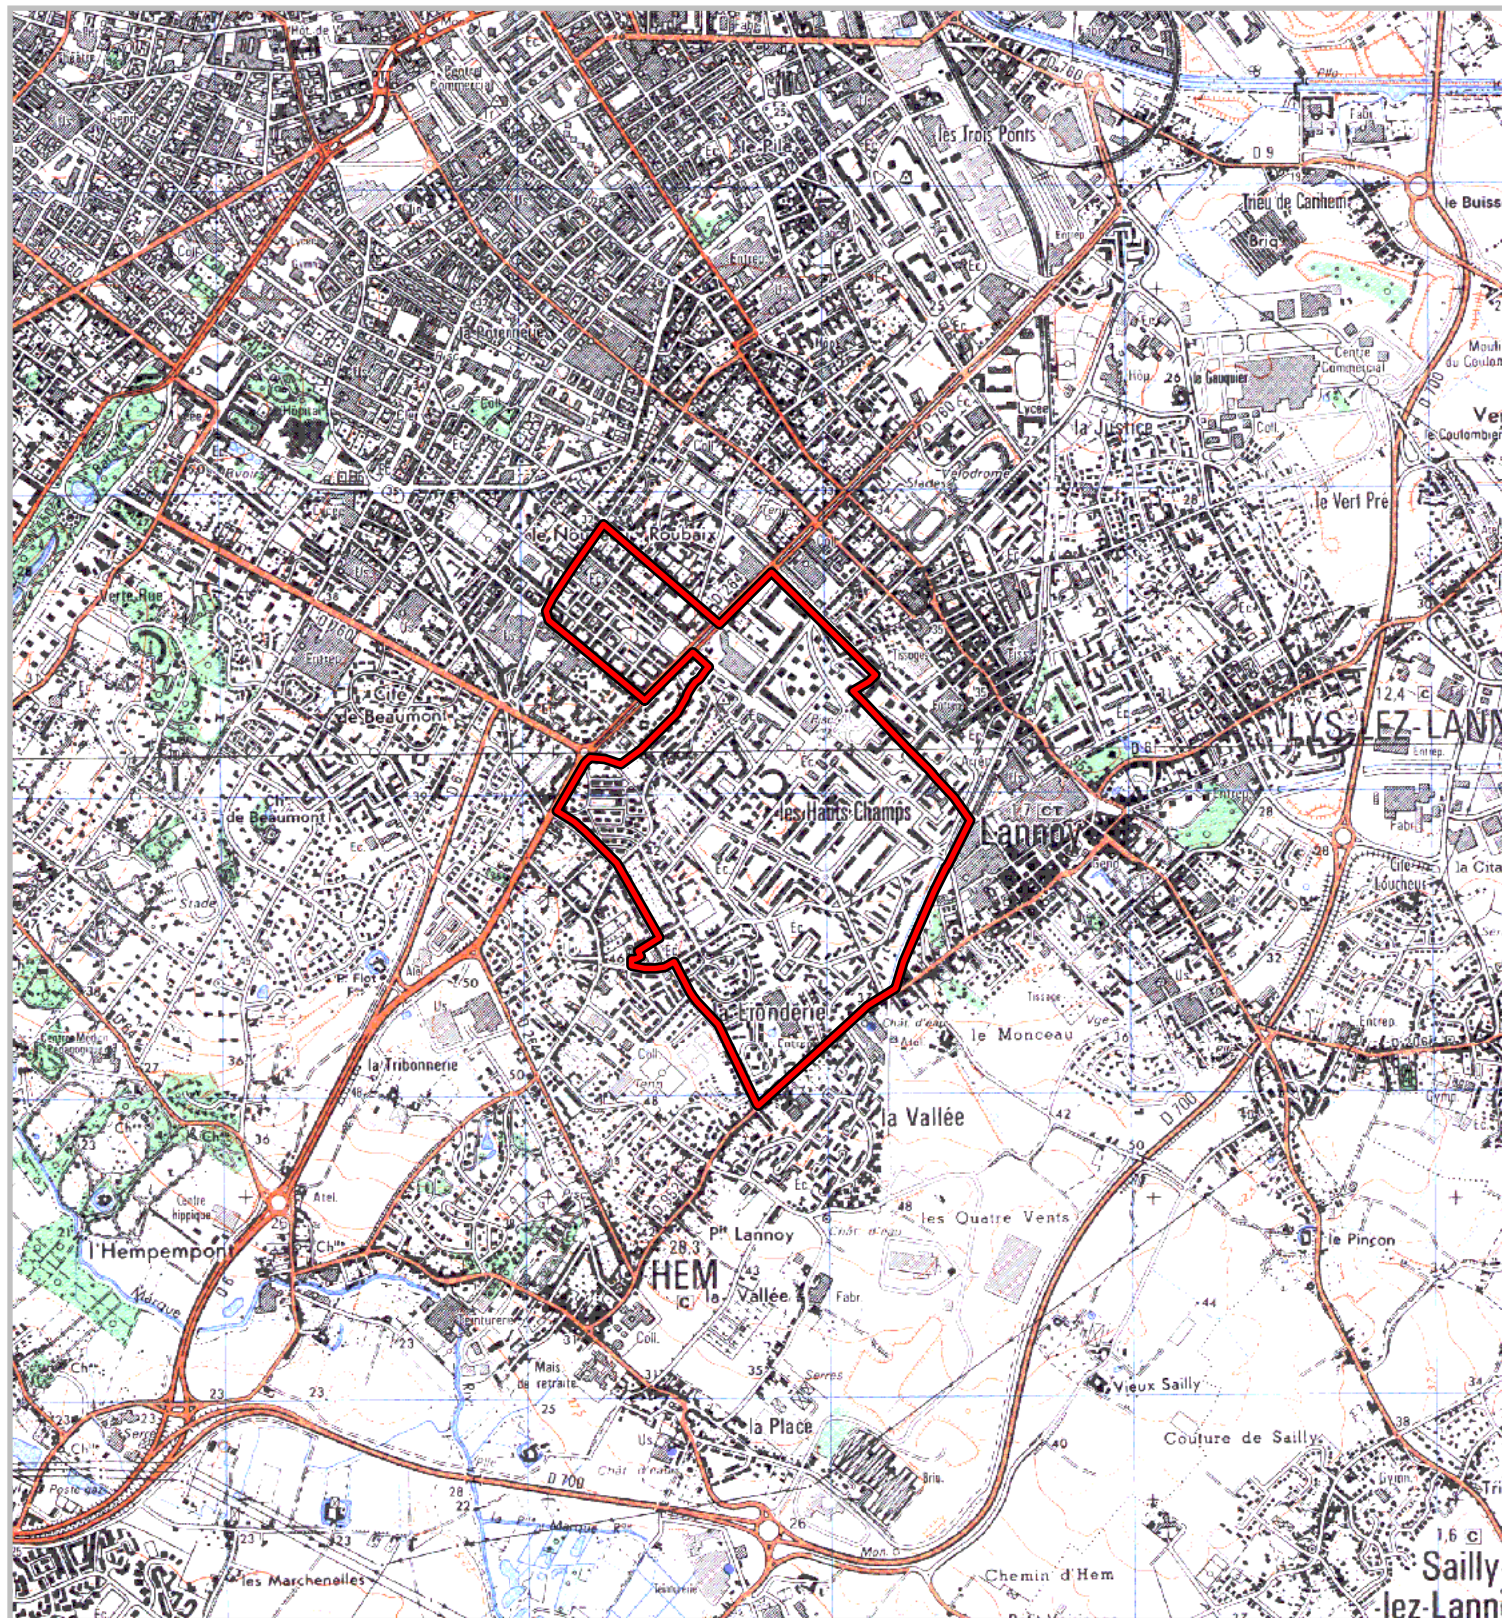

Quartiers faisant l'objet d'une convention de rénovation urbaine

prévues à l'article 10 de la loi n° 2003-710 du 1er août 2003
d'orientation et de programmation pour la ville
et la rénovation urbaine.

Carte au 1/25 000

N° Convention : 024

Région : Nord-Pas-de-Calais

Département : Nord

Commune : Hem/Roubaix.

Convention : Hem/Roubaix

Quartiers : Longchamps, Trois Baudets, Trois Fermes,
Lionderie, Nouveau Roubaix,
Hauts Champs

Les Zones Urbaines Sensibles (ZUS) faisant l'objet de la convention sont délimités par un trait de couleur rouge.
Les quartiers de dérogation au titre de l'article 6 de la loi n° 2003-710 du 1er août 2003 faisant l'objet de la convention
sont délimités par un trait de couleur bleue.

500 m

1 cm correspond à 250 m