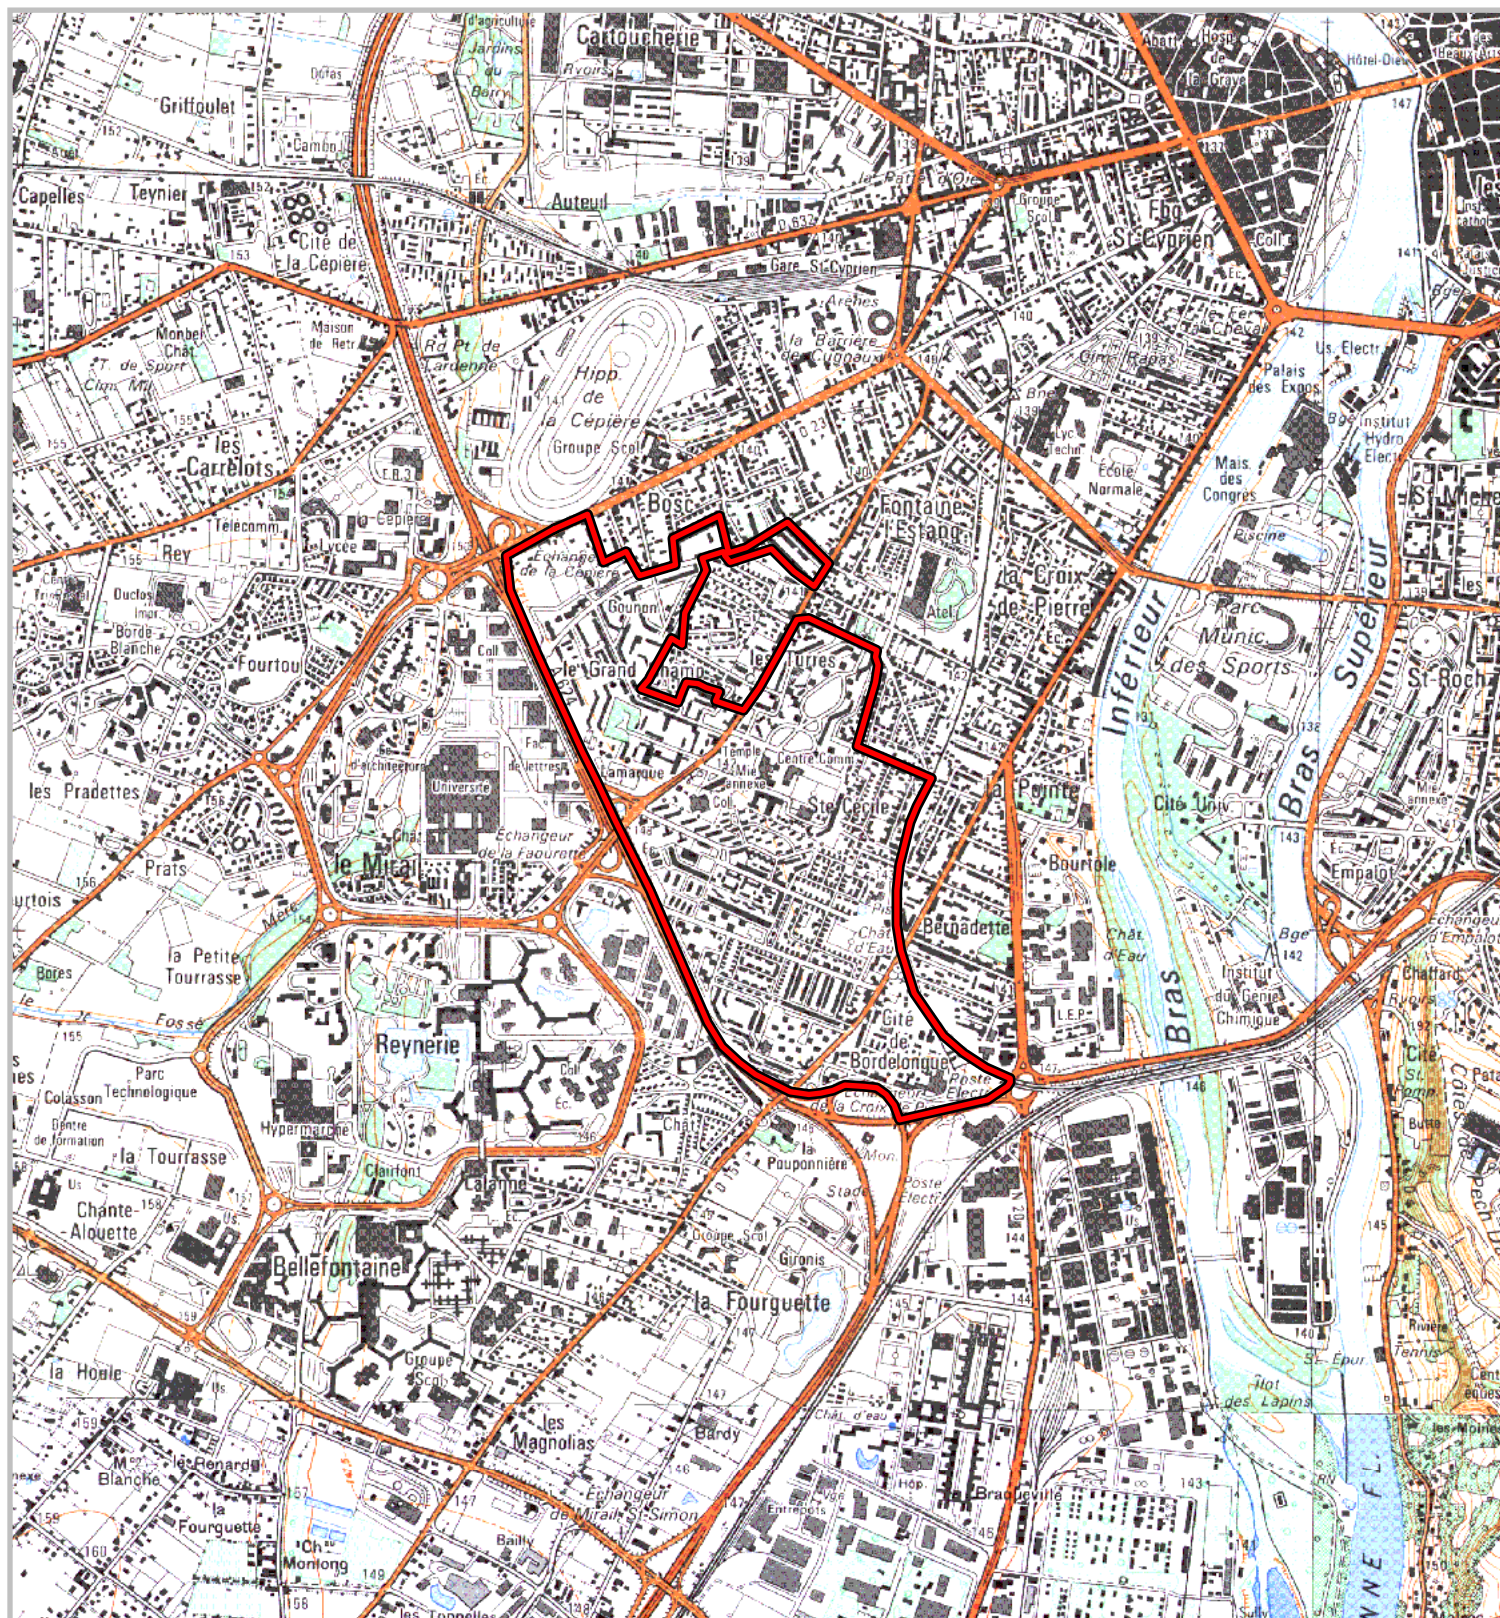

Quartiers faisant l'objet d'une convention de rénovation urbaine

prévues à l'article 10 de la loi n° 2003-710 du 1er août 2003
d'orientation et de programmation pour la ville
et la rénovation urbaine.

Carte au 1/25 000

N° Convention : 004

Région : **Midi-Pyrénées**
Département : **Haute Garonne**
Commune : **Toulouse.**
Convention : Toulouse - Bagatelle, Faourette
Quartiers : Faourette, Bordelongue, Bagatelle

Les Zones Urbaines Sensibles (ZUS) faisant l'objet de la convention sont délimités par un trait de couleur rouge.
Les quartiers de dérogation au titre de l'article 6 de la loi n° 2003-710 du 1er août 2003 faisant l'objet de la convention
sont délimités par un trait de couleur bleue.